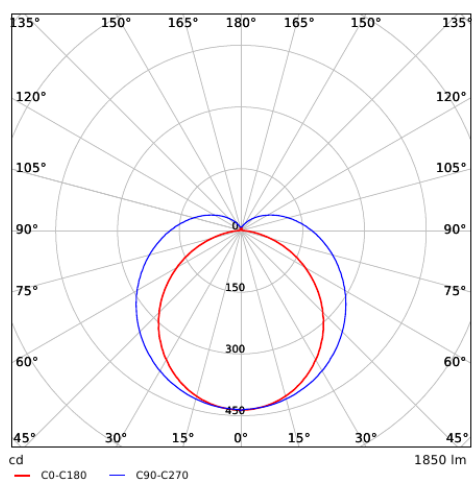

## Schéma de dimensions (mm)

LED E T5 batten 1200  
LED P T5 batten 1200

## Données photométriques