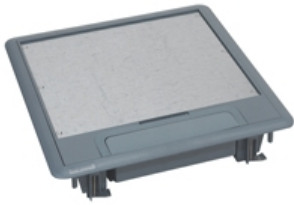

IK-3 boîte de sol verticale - ensemble de couvercle

Réf. 088070

<https://ecatalog.be/fr/produit/088070>

Caractéristiques

Description de facturation: Ensemble de couvercle pour boîte de sol IK-3 verticale Serie: IK-3 Fabricant: Legrand Groupe produit: 89	Code marchandise: 39259080 EAN-code: 3414970330291 Poids net: 1,808 Kg	Emballage mini: 1 Assortiment Clé: B
finition du couvercle: carré adapté à un nettoyage humide: Non adapté à un canal noyé: Oui adapté à un fond rentrant: Non adapté à un double fond: Oui	nombre de boîtes d'encastrement: 1 avec évidement pour revêtement de sol: Oui profondeur de l'évidement du revêtement de sol: 3 mm cadre de protection de revêtement de sol: Oui	profondeur d'encastrement min.: 50 mm couleur: gris numéro RAL: 7031 diamètre externe: 0 mm longueur dimension d'encastrement: 261 mm largeur dimension d'encastrement: 261 mm diamètre d'encastrement: 0 mm

Documentation

Catalogue
Legrand 2020-2021 - p.1088

Fiche Technique
F01912EN-00.pdf

Notice Produit
LE06555AA.pdf

Certificat
2018 IK-3 Conformity

Certificat
RoHS

Autres
PEP_SoluflexLGRP-000

Brochure
BOÎTES DE SOLET COLO

Images

Media

1JqezV6OsZ8.jpg

<https://www.youtube.com/embed/1JqezV6OsZ8>

RJV9XYNdz9c.jpg

<https://www.youtube.com/embed/RJV9XYNdz9c>

Jeu de couvercles 16 modules vertic. IK-3