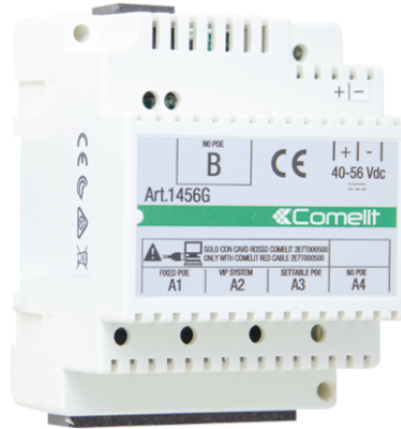

1456G

INTERFACE VIP POUR INTEGRATION SIP

Interface Ethernet mettant en communication le réseau du système vidéophonique VIP Comelit avec un réseau privé connecté à d'autres dispositifs standard (PC, routeur, etc.). Équipé d'une entrée pour la connexion avec le dérivateur Art. 1440 et de 4 sorties pour la connexion (en fonction de la configuration) des postes intérieurs tiers et autres appareils. Ne nécessite pas d'alimentation dédiée, dispose d'une entrée d'alimentation supplémentaire pour postes intérieurs VIP Comelit pour l'Art. 1441. Dimensions 70x90x62 mm (4 modules DIN).

1456G

INTERFACE VIP POUR INTEGRATION SIP

CARACTÉRISTIQUES PRINCIPALES

Hauteur (mm)	62
Largeur (mm)	70
Profondeur (mm)	90
Température de fonctionnement (°C)	-5 ÷ 50
Montage sur rail DIN	Oui
Modules DIN (n°)	4