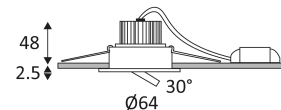

TIPI RX

- Downlight encastré rond orientable.
- Fixation par ressorts.
- Peut être recouvert par un isolant déroulé.
- Convertisseur non dimmable déporté fourni, peut être placé à max. 10m de l'appareil.

Résistance : 0,23 Joule.

Produit alimenté sous une très basse tension de sécurité (T.B.T.S) qui n'excède pas 50V (valeur efficace en courant alternatif).

Diamètre de perçage pour insérer le luminaire. (55 mm)