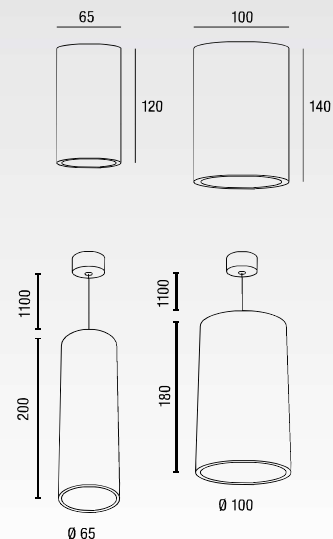

INTERIEUR  
**SPOT/DOWNLIGHT**

APL

Plafonnier ou suspension décoratif, non-orientable

**CARACTERISTIQUES**

- Matériau du boîtier : aluminium
- Réflecteur : aluminium
- Tension : 230V
- Montage : apparent
- Diffuseur : verre clair
- Durée de vie : 45.000 h
- Driver compris
- Non dimmable

Référence	Description	W	lm	K	Angle de rayonnement	Dimensions ø (x L) x H mm
<b>APPARENT</b>						
401 APL-7WW01	Blanc	9	520	3000	28°	ø 65 x 120
401 APL-7WW02	Noir	9	520	3000	28°	ø 65 x 120
401 APL-7NW01	Blanc	9	560	4000	28°	ø 65 x 120
401 APL-7NW02	Noir	9	560	4000	28°	ø 65 x 120
401 APL-13WW01	Blanc	15	968	3000	28°	ø 100 x 140
401 APL-13WW02	Noir	15	968	3000	28°	ø 100 x 140
401 APL-13NW01	Blanc	15	1041	4000	28°	ø 100 x 140
401 APL-13NW02	Noir	15	1041	4000	28°	ø 100 x 140
<b>SUSPENSION</b>						
401 APL-7WW31	Blanc	9	486	3000	28°	ø 65 x 200
401 APL-7WW32	Noir	9	486	3000	28°	ø 65 x 200
401 APL-7NW31	Blanc	7,4	523	4000	28°	ø 65 x 200
401 APL-7NW32	Noir	7,4	523	4000	28°	ø 65 x 200
401 APL-13WW31	Blanc	14,5	905	3000	28°	ø 100 x 180
401 APL-13WW32	Noir	14,5	905	3000	28°	ø 100 x 180
401 APL-13NW31	Blanc	14,5	973	4000	28°	ø 100 x 180
401 APL-13NW32	Noir	14,5	973	4000	28°	ø 100 x 180