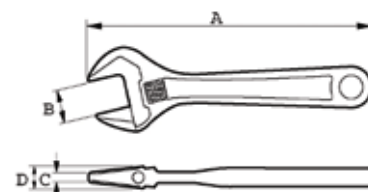

Bestelnr.	Omschrijving
01.46.75.28	Sleutel, Ringvorksleutel, snel los/vastdraaien, Sleutelwijdte 12 mm, L 161 mm
01.46.76.29	Sleutel, Ringvorksleutel, snel los/vastdraaien, Sleutelwijdte 13 mm, L 170 mm
01.46.77.30	Sleutel, Ringvorksleutel, snel los/vastdraaien, Sleutelwijdte 14 mm, L 178 mm
01.46.79.32	Sleutel, Ringvorksleutel, snel los/vastdraaien, Sleutelwijdte 16 mm, L 193 mm
01.46.83.36	Sleutel, Ringvorksleutel, snel los/vastdraaien, Sleutelwijdte 20 mm, L 224 mm
01.46.84.37	Sleutel, Ringvorksleutel, snel los/vastdraaien, Sleutelwijdte 21 mm, L 233 mm
01.46.85.38	Sleutel, Ringvorksleutel, snel los/vastdraaien, Sleutelwijdte 22 mm, L 248 mm
01.46.86.39	Sleutel, Ringvorksleutel, snel los/vastdraaien, Sleutelwijdte 23 mm, L 258 mm
01.46.87.40	Sleutel, Ringvorksleutel, snel los/vastdraaien, Sleutelwijdte 24 mm, L 268 mm

Ringvorksleutelsets voor snel los/vastdraaien

Metrisch

- verchromd gesatineerd
- bolle contactvlakken veilig voor de moer
- krachtige grip op de flanken van de moer

Bestelnr.	Omschrijving
01.46.88.41	Sleutel, Ringvorksleutel, snel los/vastdraaien, Set 8-19 mm, in Doos
01.46.89.42	Set, Ringvorksleutels, 8-10-11-12-13-14-16-17-18-19 mm Set, houder CK.467RJ1

Moersleutels

Bahco

Verstelbare moersleutels 90-serie

- Verstelbare moersleutels, geproduceerd volgens het ERGO™ proces
- Hooggelegeerd kwaliteitsstaal
- Comfortabele, thermoplastische anti-slip greep
- Schaalverdeling in mm, vooraf in te stellen voor nauwkeuring meten
- Bek valt er niet uit, zelfs niet bij maximale opening
- Hoek 15° voor betere toegankelijkheid
- Linksdraaiende schroef
- Precisiegehard en roestwerend behandeld
- **Normering:** ISO 6787, DIN 3117, ASME B107.8M - 1996 & BS 6333