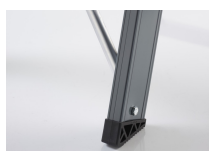

Le revêtement gris n'est pas seulement beau. Il est antisalissure et ne déteint pas sur vos mains. Des diagonales de support et de larges pieds garantissent une stabilité remarquable. Le garde-corps offre encore plus que la sécurité. Le petit bac situé sur le garde-corps est très pratique pour vos outils.

### Marches extra robustes

Le profil creux simple des marches donne au Falco plus de stabilité. Les marches arrondies extra hautes donnent un appui optimal aux tibias.