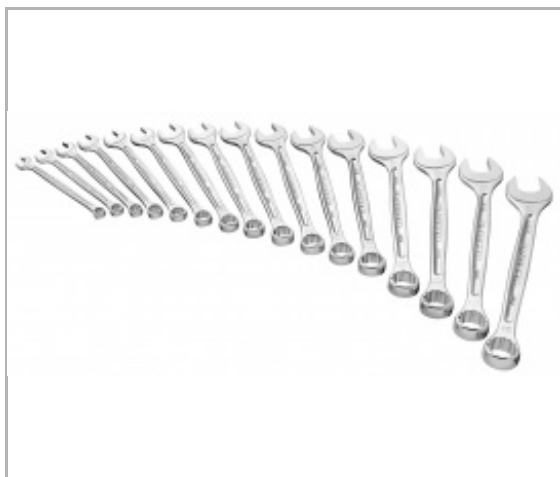

440 - JEUX DE CLÉS MIXTES MÉTRIQUES | 440.JE18

Norm :

NF ISO 691, NF ISO 7738, NF ISO 3318, NF ISO 1711-1, E74-306, ISO 691, ISO 7738, ISO 3318, ISO 1711-1, DIN ISO 691, DIN 1711-1, DIN 3113, ASME B107.100

Description

- Présentation : en trousse, en boîte ou sur panneau.

Informations

A [mm] 6 - 7 - 8 - 9 - 10 - 11 - 12 - 13 - 14 - 15 - 16 - 17 - 18 - 19 - 21 - 22 - 23 - 24

Qty 18

Contents Boîte

[kg] 1,990