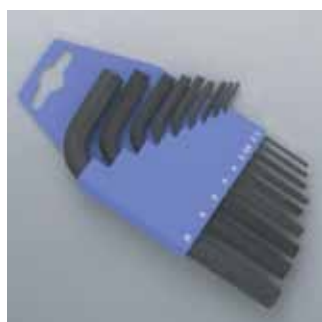

Jeux de clés allen en support plastique

DIN 911

N° de Cde	Description
00.40.83.09	Clé Allen, DIN 911, Jeu 1,5-6 mm, 7 Pièces, Support plastique
00.40.84.10	Clé Allen, DIN 911, Jeu 1,5-10 mm, 9 Pièces, Support plastique
00.40.85.11	Clé Allen, DIN 911, Jeu 1/16-1/4", 7 Pièces, Support plastique
00.40.86.12	Clé Allen, DIN 911, Jeu 1/16-3/8", 9 Pièces, Support plastique