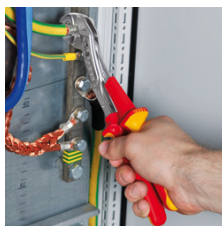

## KNIPEX Alligator® Pince multiprise

- Plus de performance et de confort qu'avec des pinces multiprise standard de la même longueur : réglage de l'ouverture à 9 positions pour une capacité de préhension 30 % plus élevée
- Bon accès à la pièce grâce à la forme effilée de la zone tête/charnière
- Autobloquante sur tubes et écrous: ne glisse pas sur la pièce, travail nécessitant moins d'effort
- Intérieur des mâchoires à dents spécialement trempées, dureté d'env. 61 HRC: serrage sûr grâce à une grande résistance à l'usure
- Charnière entrepassée: grande stabilité grâce au double guidage
- Ergot de protection évitant les pincements
- Acier électrique au chrome-vanadium, forgé, trempé à l'huile en plusieurs phases

<b>Réf.</b>	88 06 250 SB
<b>EAN</b>	4003773034292
<b>Pince</b>	chromée
<b>Poignées</b>	isolées par gaines bi-matière, certifiées VDE
<b>Tête</b>	
<b>Norme sur l'isolation</b>	IEC 60900 DIN EN 60900
<b>Positions de réglage</b>	9
<b>Capacité pour les tubes en pouces (diamètre) Ø pouces</b>	2
<b>Capacité pour écrous, ouverture mm</b>	46
<b>Capacité pour les tubes (diamètre) Ø mm</b>	50
<b>Longueur mm</b>	250
<b>Poids net g</b>	396