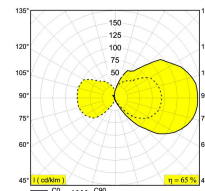

Date

Name

Client

Project Name

Quote#

Type/Quantity

Specification Sheet

MONTUR M E27

232 213 00

[Weblink](#)

Beschikbare kleuren: ZWART (232 213 00 B)

INCL. GLASS CLEAR

EXCL. 1 X FILAMENT LED BULB E27

E27Ls // 100-240V / 50-60Hz

1 x A60 max.40W

Klasse: I

Gewicht: 2.5 KG

Protection level: IP65

Minimumafstand: n.v.t.

Voor gedetailleerde installatie-instructies, raadpleeg de handleiding. [232_213_00_HAND.pdf](#)