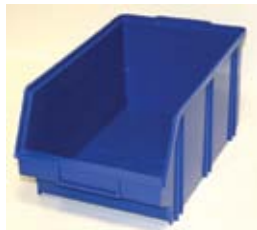

Vanas sourcing

Paniers

N° de Cde	Description	Dimensions mm
62.45.61.75	Panier	30x20x11 cm
62.45.62.76	Panier	37,5x26x15 cm
62.45.63.77	3 petits paniers	25x16x6,5 cm
62.46.19.36	Manne de rangement/de transport	61x50x36 cm

N° de Cde	Description	Dimensions mm
62.46.14.31	Manne de rangement/de transport	60x41x42 cm
62.46.13.30	Manne de rangement/de transport	56x46x38 cm
62.46.16.33	Bac empilable GASA	60x40x20 cm
62.46.17.34	Bac empilable MULTIPAN	56x37x29 cm
62.46.15.32	Bac empilable GASA	40x30x18 cm
62.46.18.35	Multipat empilable	60x50x16 cm

Bacs de rangement en anthracite

N° de Cde	Contenu l	Dimensions cm
62.46.08.25	20	43x34x17
62.46.09.26	30	43x34x26
62.46.10.27	54	60x39x33

Bacs rayonnage

Dimensions	N° de Cde pour Couleur		
	rouge	bleu	vert
8,5x9,5x4,5 cm	62.46.41.58	62.46.39.56	62.46.40.57
16x9,5x7,5 cm	62.46.29.46	62.46.27.44	62.46.28.45
23x14x13 cm	62.46.32.49	62.46.30.47	62.46.31.48
35x20x15 cm	62.46.35.52	62.46.33.50	62.46.34.51
50x30x18 cm	62.46.38.55	62.46.36.53	62.46.37.54