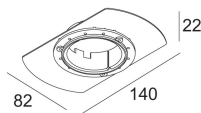

## MOUNTING KIT FLUSH SPY

414 90 01

[Weblink](#)

---

Opening formaat:  83 mm

---

Dikte montageoppervlak: 9 or 12

---

Gewicht: 0.2 KG

Minimumafstand: n.v.t.

---

Voor gedetailleerde installatie-instructies, raadpleeg de handleiding. [414\\_90\\_01\\_HAND.pdf](#)