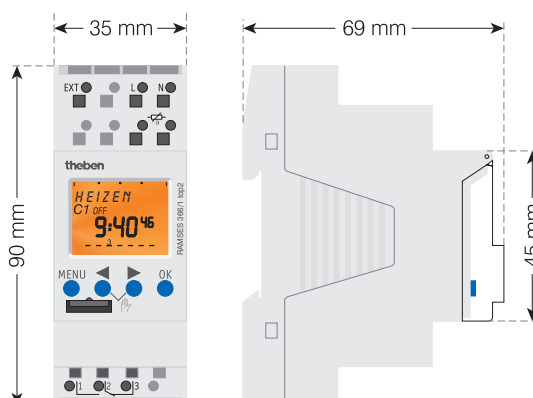

De thermostaat is geplaatst in een elektriciteitskast die enkel toegankelijk is voor bevoegd personeel en de al dan niet instelbare omgevingssensor wordt geplaatst op een plaats die het meest geschikt is voor de correcte meting van de omgevingstemperatuur.

Afmetingen

907 0 001,
set voor inbouwmontage

907 0 064, (CB-TR2)
set voor wandmontage

907 0 404, geheugenkaart
Obelisk top2 voor het kopiëren en
overzetten van het programma

10

BESTELREFERENTIES	
RAM 366/1 top2	modulaire thermostaat met ingebouwde klok en afstandsvoeler
OPTIES	
907 0 001	set voor inbouwmontage
907 0 064	set voor wandmontage (CB-TR2)
907 0 404	geheugenkaart Obelisk top2 voor het kopiëren en overzetten van het programma
907 0 191	standaard ruimtevoeler
907 0 192	instelbare ruimtevoeler ± 3 °C