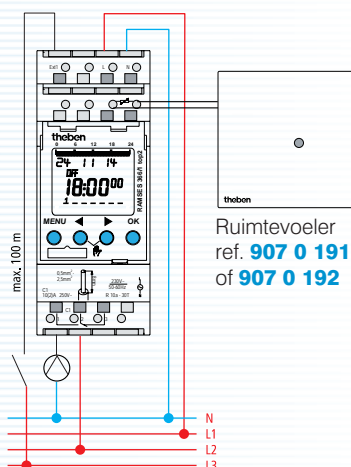

Modulaire thermostaten met ingebouwde klok en afstandsvouler

NEW

RAM 366/1 top2

Ruimtevoeler
ref. **907 0 191**
of **907 0 192**

Ref. **907 0 191**,
standaard
ruimtevoeler

Ref. **907 0 192**,
instelbare
ruimtevoeler $\pm 3^\circ\text{C}$

Het voelertype moet vermeld worden bij bestelling.

Gebruik

De thermostaat RAM 366/1 top2 vervangt de versies RAM 366/1 top en RAM 366/2 top. Hij werkt met dezelfde afstandssensoren en is geschikt voor de regeling van de omgevingstemperatuur in alle verwarmingsinstallaties waarvoor een thermostaat met afstandssensor nodig is (openbaar gebouw, school, sportzaal, winkel, kerk, enz.).

De thermostaat is geplaatst in een elektriciteitskast die enkel toegankelijk is voor bevoegd personeel en de al dan niet instelbare omgevingssensor wordt geplaatst op een plaats die het meest geschikt is voor de correcte meting van de omgevingstemperatuur.