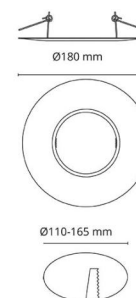

### Montage/Connexion

Montage: Intérieur / Extérieurs

### Dimensions (mm)

Hauteur (mm) H: 45  
Diameter (mm) D: 180  
Cut-out (mm): 110  
Poids (kg) brutto/netto: 0.11 / 0.09

### Emballage

Dimensions de l'emballage (mm): 185 x 185 x 45

7 0 2 1 9 8 0 0 9 2 2 4 6