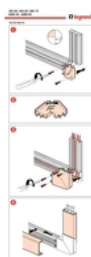

Notice Produit
104870055-01.pdf