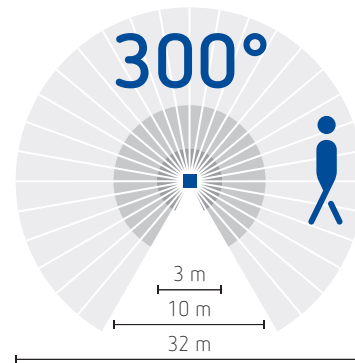

Bewegingsmelders voor wand- of plafondmontage, theLuxa P

4

theLuxa P220 WH

theLuxa P300 BK

Afstandsbedieningen **theSenda P** (service)
en **theSenda S** (gebruiker)

- Bewegingsmelders met op kogelscharnier gemonteerde sensorkep voor een optimaal instelbaar registratiebereik
- Voor binnen- of buitenmontage
- Compatibel met inbouwdoos 60 mm
- Detectie van menglicht (geschikt voor elk type verlichting)
- Detectiehoek 220° of 300°
- Onderkruipbeveiliging
- Reikwijdte tot 16 m
- Inleerfunctie van de lichtsterkte
- Beperking van de detectiezone d.m.v. de bijgeleverde afdekkap
- Nuldoorgangschakeling van de spanning om het contact te beschermen in geval van hoge en/of capacatieve belasting
- Impulsfunctie
- Testfunctie om de detectiezone te controleren
- Afstandsbedieningen theSenda P of theSenda S.

Detectiezone voor een montagehoogte van 2,5 m

theLuxa P220

theLuxa P300

Technische gegevens

Voedingsspanning	230 V 50 Hz
Stand-by verbruik	0,3 W
Montage	wand of plafond
Lichtsterktebereik	5 tot 1 000 lux
Vertraging	1 s (impuls) tot 20 minuten
Schakelvermogen	10 A (cos φ = 1), 6 A (cos φ = 0,6), 3 A (cos φ = 0,3)
Maximale belasting	LED < 2 W : 60 W, LED > 2 W : 600 W spaarlampen : 300 W fluorescentielampen parallel-gecompenseerd : 1 300 VA (140 μ F) halogeen- of gloeilampen : 2 300 W
Beschermingsgraad	IP55
Beschermingsklasse	II
Aansluiting	schroefklemmen
Temperatuurbereik	-25 tot +45 °C

Een NG-drukknop kan een inschakeling van 40 seconden of van de ingestelde tijd veroorzaken

Afmetingen

BESTELREFERENTIES	KLEUR	DETECTIEHOEK
theLuxe P220 BK	zwart	220°
theLuxe P220 WH	wit	220°
theLuxe P300 BK	zwart	300°
theLuxe P300 WH	wit	300°
OPTIES		
theLuxe P BK 9070905	adapter voor binnen- of buitenhoekmontage, zwart	
theLuxe P BK 9070909	nivelleringskader, zwart	
theLuxe P WH 9070904	adapter voor binnen- of buitenhoekmontage, wit	
theLuxe P WH 9070908	nivelleringskader, wit	
theSenda P	service-afstandsbediening	
theSenda S	gebruikersafstandsbediening	