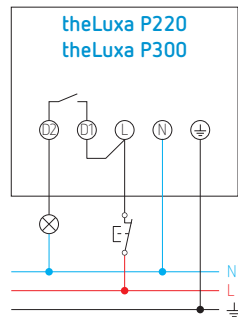

Detectiezone voor een montagehoogte van 2,5 m

theLuxa P220

theLuxa P300

Technische gegevens

Voedingsspanning	230 V 50 Hz
Stand-by verbruik	0,3 W
Montage	wand of plafond
Lichtsterktebereik	5 tot 1 000 lux
Vertraging	1 s (impuls) tot 20 minuten
Schakelvermogen	10 A (cos φ = 1), 6 A (cos φ = 0,6), 3 A (cos φ = 0,3)
Maximale belasting	LED < 2 W : 60 W, LED > 2 W : 600 W spaarlampen : 300 W fluorescentielampen parallel-gecompenseerd : 1 300 VA (140 μ F) halogeen- of gloeilampen : 2 300 W
Beschermingsgraad	IP55
Beschermingsklasse	II
Aansluiting	schroefklemmen
Temperatuurbereik	-25 tot +45 °C

theLuxe P WH 9070904, adapter voor binnen- of buitenhoekmontage

theLuxe P BK 9070909, afstandsraam voor de doorgang van zij-, boven- of onderkabels. Montage tussen de sokkel en de melder.

Aansluitschema

Een NG-drukknop kan een inschakeling van 40 seconden of van de ingestelde tijd veroorzaken

Afmetingen

BESTELREFERENTIES	KLEUR	DETECTIEHOEK
theLuxe P220 BK	zwart	220°
theLuxe P220 WH	wit	220°
theLuxe P300 BK	zwart	300°
theLuxe P300 WH	wit	300°
OPTIES		
theLuxe P BK 9070905	adapter voor binnen- of buitenhoekmontage, zwart	
theLuxe P BK 9070909	nivelleringskader, zwart	
theLuxe P WH 9070904	adapter voor binnen- of buitenhoekmontage, wit	
theLuxe P WH 9070908	nivelleringskader, wit	
theSenda P	service-afstandsbediening	
theSenda S	gebruikersafstandsbediening	