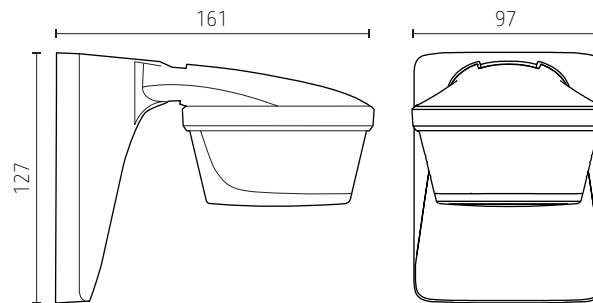

theLuxe P WH 9070904, adapter voor binnen- of buitenhoekmontage

theLuxe P BK 9070909, afstandsraam voor de doorgang van zij-, boven- of onderkabels. Montage tussen de sokkel en de melder.

Aansluitschema

Een NG-drukknop kan een inschakeling van 40 seconden of van de ingestelde tijd veroorzaken

Afmetingen

BESTELREFERENTIES	KLEUR	DETECTIEHOEK
theLuxe P220 BK	zwart	220°
theLuxe P220 WH	wit	220°
theLuxe P300 BK	zwart	300°
theLuxe P300 WH	wit	300°
OPTIES		
theLuxe P BK 9070905	adapter voor binnen- of buitenhoekmontage, zwart	
theLuxe P BK 9070909	nivelleringskader, zwart	
theLuxe P WH 9070904	adapter voor binnen- of buitenhoekmontage, wit	
theLuxe P WH 9070908	nivelleringskader, wit	
theSenda P	service-afstandsbediening	
theSenda S	gebruikersafstandsbediening	