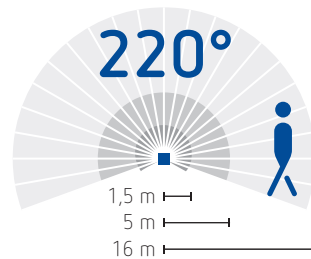

Bewegingsmelders voor wand- of plafondmontage, theLuxa P

4

theLuxa P220 WH

theLuxa P300 BK

Afstandsbedieningen **theSenda P** (service)
en **theSenda S** (gebruiker)

- Bewegingsmelders met op kogelscharnier gemonteerde sensorkep voor een optimaal instelbaar registratiebereik
- Voor binnen- of buitenmontage
- Compatibel met inbouwdoos 60 mm
- Detectie van menglicht (geschikt voor elk type verlichting)
- Detectiehoek 220° of 300°
- Onderkruipbeveiliging
- Reikwijdte tot 16 m
- Inleerfunctie van de lichtsterkte
- Beperking van de detectiezone d.m.v. de bijgeleverde afdekkap
- Nuldoorgangschakeling van de spanning om het contact te beschermen in geval van hoge en/of capacatieve belasting
- Impulsfunctie
- Testfunctie om de detectiezone te controleren
- Afstandsbedieningen theSenda P of theSenda S.

Detectiezone voor een montagehoogte van 2,5 m

theLuxa P220

theLuxa P300

Technische gegevens

Voedingsspanning	230 V 50 Hz
Stand-by verbruik	0,3 W
Montage	wand of plafond
Lichtsterktebereik	5 tot 1 000 lux
Vertraging	1 s (impuls) tot 20 minuten
Schakelvermogen	10 A (cos φ = 1), 6 A (cos φ = 0,6), 3 A (cos φ = 0,3)
Maximale belasting	LED < 2 W : 60 W, LED > 2 W : 600 W spaarlampen : 300 W fluorescentielampen parallel-gecompenseerd : 1 300 VA (140 μ F) halogeen- of gloeilampen : 2 300 W
Beschermingsgraad	IP55
Beschermingsklasse	II
Aansluiting	schroefklemmen
Temperatuurbereik	-25 tot +45 °C

Een NG-drukknop kan een inschakeling van 40 seconden of van de ingestelde tijd veroorzaken

Afmetingen

BESTELREFERENTIES	KLEUR	DETECTIEHOEK
theLuxe P220 BK	zwart	220°
theLuxe P220 WH	wit	220°
theLuxe P300 BK	zwart	300°
theLuxe P300 WH	wit	300°
OPTIES		
theLuxe P BK 9070905	adapter voor binnen- of buitenhoekmontage, zwart	
theLuxe P BK 9070909	nivelleringskader, zwart	
theLuxe P WH 9070904	adapter voor binnen- of buitenhoekmontage, wit	
theLuxe P WH 9070908	nivelleringskader, wit	
theSenda P	service-afstandsbediening	
theSenda S	gebruikersafstandsbediening	