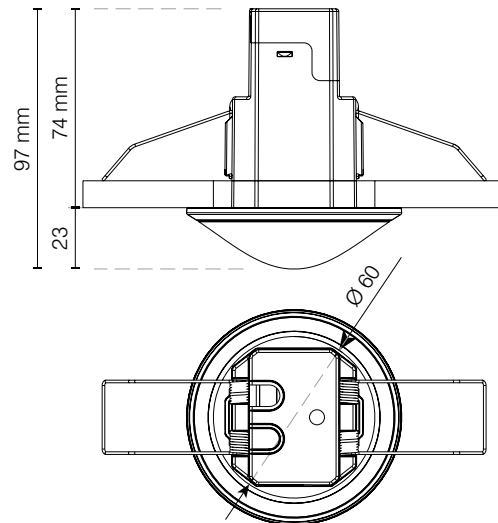

Bewegingsmelders voor plafondmontage, **theMova S**

NEW

theMova S360-100 DEG

theMova S360-100 DEW

theMova S360-100 APW

- Bewegingsmelder voor inbouwmontage (DE) of plafond opbouwmontage (AP)
- Voor gebruik binnenhuis
- Detectiezone 360° (tot 64 m²)
- Detectie van menglicht (geschikt voor elk type verlichting)
- Montagehoogte van 2 tot 4 m
- Fabriek ingesteld apparaat, lichtsterkteredrempel en vertragingstijden instelbaar d.m.v. afstandsbedieningen theSenda P of SendaPro 868-A
- Inleerfunctie van de lichtsterkte
- Impulsfunctie
- Testfunctie
- Versies S360-100 voor verlichtingsbediening (1 kanaal)
- Versies S360-101 voor verlichtings- en HVAC-bediening (2 kanalen).

Detectiezone

MONTAGEHOOGTE	TRANSVERSALE ZONE	FRONTALE ZONE
2 m	38 m ² 7 m	5 m ² 2,5 m
2,5 m	38 m ² 7 m	7 m ² 3 m
3 m	50 m ² 8 m	13 m ² 4 m
3,5 m	50 m ² 8 m	13 m ² 4 m
4 m	64 m ² 9 m	13 m ² 4 m

Afstandsbedieningen **theSenda P** (service) en **theSenda S** (gebruiker)

SendoPro 868-A, service-afstandsbediening

Aansluitschema's

Afmetingen

theMova S360-... DE

theMova S360-... AP

BESTELREFERENTIES	KLEUR	VERLICHTING	HVAC	MONTAGE
theMova S360-100 APG	grijs	■	-	opbouw
theMova S360-100 APW	wit	■	-	opbouw
theMova S360-100 DEG	grijs	■	-	inbouw
theMova S360-100 DEW	wit	■	-	inbouw
theMova S360-101 APG	grijs	■	■	opbouw
theMova S360-101 APW	wit	■	■	opbouw
theMova S360-101 DEG	grijs	■	■	inbouw
theMova S360-101 DEW	wit	■	■	inbouw
OPTIES				
SendoPro 868-A	service-afstandsbediening			
theSenda P	service-afstandsbediening			
theSenda S	gebruikersafstandsbediening			