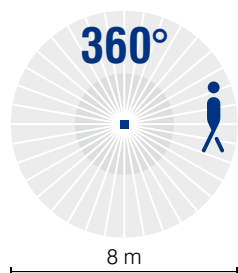

Bewegingsmelders voor plafondmontage, **theMova S**

NEW

theMova S360-100 DEG

theMova S360-100 DEW

theMova S360-100 APW

- Bewegingsmelder voor inbouwmontage (DE) of plafond opbouwmontage (AP)
- Voor gebruik binnenhuis
- Detectiezone 360° (tot 64 m²)
- Detectie van menglicht (geschikt voor elk type verlichting)
- Montagehoogte van 2 tot 4 m
- Fabriek ingesteld apparaat, lichtsterkteredrempel en vertragingstijden instelbaar d.m.v. afstandsbedieningen theSenda P of SendaPro 868-A
- Inleerfunctie van de lichtsterkte
- Impulsfunctie
- Testfunctie
- Versies S360-100 voor verlichtingsbediening (1 kanaal)
- Versies S360-101 voor verlichtings- en HVAC-bediening (2 kanalen).

Technische gegevens

	theMova S360-100 DE theMova S360-100 AP	theMova S360-101 DE theMova S360-101 AP
Voedingsspanning	230 V 50 Hz	
Stand-by verbruik	0,5 W	
Detectie	360°, maximum 64 m ²	
Montagehoogte	2 tot 4 m	
Lichtsterkteredrempel	instelbaar van 30 tot 3 000 lux	
Nalooptijd verlichting	10 s tot 60 min, impulsfunctie mogelijk	
Nalooptijd HVAC	–	0 tot 10 min (ON) 10 s tot 120 min (OFF)
Schakelvermogen verlichtingskanaal	10 A/230 V AC (cos φ = 1)	
Schakelvermogen HVAC-kanaal	–	50 W/50 VA
Maximale belasting	halogeen- of gloeilampen : 2 300 W fluorescentielampen gecompenseerd of niet : 1 150 VA lampen met elektronische ballast : 10 x 54/58 W, 16 x 35/36 W compacte lampen : 1 150 VA LED < 2 W : 55 W, LED > 2 W : 180 W	
Beschermingsgraad	IP 40 voor versies DE en IP 54 voor versies AP	
Beschermingsklasse	II	
Aansluiting	veerklemmen	
Temperatuurbereik	-15 tot +50 °C	

Detectiezone

MONTAGEHOOGTE	TRANSVERSALE ZONE	FRONTALE ZONE
2 m	38 m ² 7 m	5 m ² 2,5 m
2,5 m	38 m ² 7 m	7 m ² 3 m
3 m	50 m ² 8 m	13 m ² 4 m
3,5 m	50 m ² 8 m	13 m ² 4 m
4 m	64 m ² 9 m	13 m ² 4 m

Afstandsbedieningen **theSenda P** (service) en **theSenda S** (gebruiker)