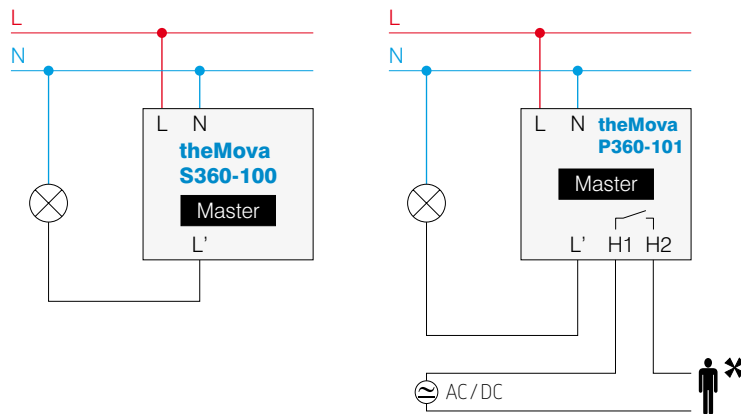

Bewegingsmelders voor plafondmontage, **theMova S**

NEW

theMova S360-100 DEG

theMova S360-100 DEW

theMova S360-100 APW

- Bewegingsmelder voor inbouwmontage (DE) of plafond opbouwmontage (AP)
- Voor gebruik binnenhuis
- Detectiezone 360° (tot 64 m²)
- Detectie van menglicht (geschikt voor elk type verlichting)
- Montagehoogte van 2 tot 4 m
- Fabriek ingesteld apparaat, lichtsterkteredrempel en vertragingstijden instelbaar d.m.v. afstandsbedieningen theSenda P of SendaPro 868-A
- Inleerfunctie van de lichtsterkte
- Impulsfunctie
- Testfunctie
- Versies S360-100 voor verlichtingsbediening (1 kanaal)
- Versies S360-101 voor verlichtings- en HVAC-bediening (2 kanalen).

Detectiezone

MONTAGEHOOGTE	TRANSVERSALE ZONE	FRONTALE ZONE
2 m	38 m ² 7 m	5 m ² 2,5 m
2,5 m	38 m ² 7 m	7 m ² 3 m
3 m	50 m ² 8 m	13 m ² 4 m
3,5 m	50 m ² 8 m	13 m ² 4 m
4 m	64 m ² 9 m	13 m ² 4 m

Afstandsbedieningen **theSenda P** (service) en **theSenda S** (gebruiker)

SendoPro 868-A, service-afstandsbediening

Aansluitschema's

Afmetingen

theMova S360-... DE

theMova S360-... AP

BESTELREFERENTIES	KLEUR	VERLICHTING	HVAC	MONTAGE
theMova S360-100 APG	grijs	■	-	opbouw
theMova S360-100 APW	wit	■	-	opbouw
theMova S360-100 DEG	grijs	■	-	inbouw
theMova S360-100 DEW	wit	■	-	inbouw
theMova S360-101 APG	grijs	■	■	opbouw
theMova S360-101 APW	wit	■	■	opbouw
theMova S360-101 DEG	grijs	■	■	inbouw
theMova S360-101 DEW	wit	■	■	inbouw
OPTIES				
SendoPro 868-A	service-afstandsbediening			
theSenda P	service-afstandsbediening			
theSenda S	gebruikersafstandsbediening			