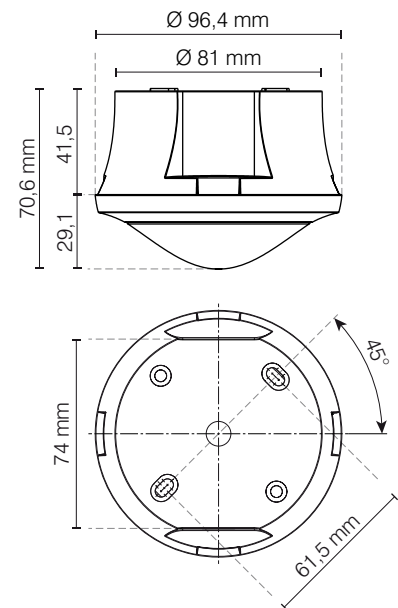

Detectiezone

MONTAGEHOOGTE	TRANSVERSALE ZONE	FRONTALE ZONE
2 m	38 m ² 7 m	5 m ² 2,5 m
2,5 m	38 m ² 7 m	7 m ² 3 m
3 m	50 m ² 8 m	13 m ² 4 m
3,5 m	50 m ² 8 m	13 m ² 4 m
4 m	64 m ² 9 m	13 m ² 4 m

Afstandsbedieningen **theSenda P** (service) en **theSenda S** (gebruiker)

SendoPro 868-A, service-afstandsbediening

Aansluitschema's

Afmetingen

theMova S360-... DE

theMova S360-... AP

BESTELREFERENTIES	KLEUR	VERLICHTING	HVAC	MONTAGE
theMova S360-100 APG	grijs	■	-	opbouw
theMova S360-100 APW	wit	■	-	opbouw
theMova S360-100 DEG	grijs	■	-	inbouw
theMova S360-100 DEW	wit	■	-	inbouw
theMova S360-101 APG	grijs	■	■	opbouw
theMova S360-101 APW	wit	■	■	opbouw
theMova S360-101 DEG	grijs	■	■	inbouw
theMova S360-101 DEW	wit	■	■	inbouw
OPTIES				
SendoPro 868-A	service-afstandsbediening			
theSenda P	service-afstandsbediening			
theSenda S	gebruikersafstandsbediening			