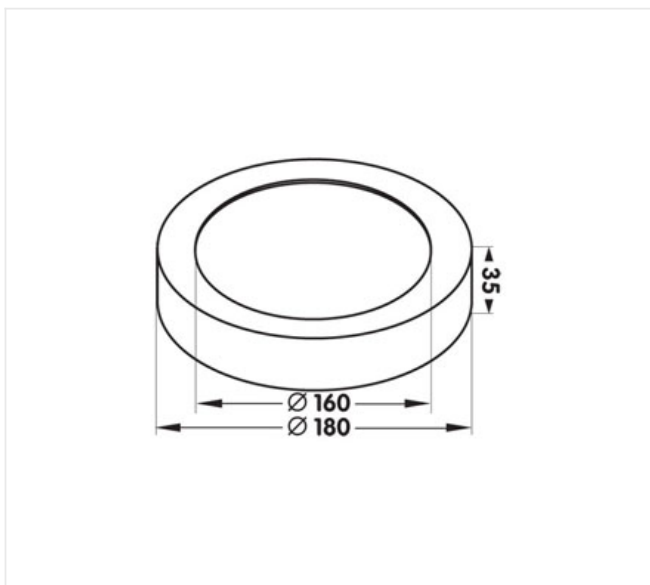

Moon 180

14 W 230 V IP54 CCT 3000K Im 1300 IRC >80

Référence MN18014W

Prix excl. TVA € 61,50

Diamètre 180 mm

Hauteur 35 mm

Matériel Aluminium

Couleur Blanc mat RAL 9010

LED SMD LEDs Samsung

Temp de couleur 3000K

Lumen 1300 lm

Courant Led 350 mA

CRI >80

IP IP54

Power factor 0,96

Label énergétique D