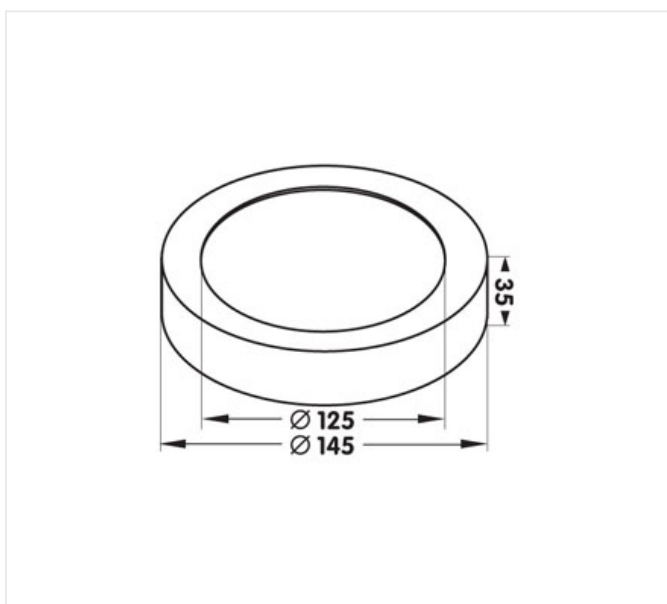

## Moon 145 blanc

**8 W 230 V IP54 CCT 3000K Im 750 IRC >80**

Référence	MN1458W
Prix excl. TVA	€ 48,50
Diamètre	145 mm
Hauteur	35 mm
Matériel	Aluminium
Couleur	Blanc mat RAL 9010
LED	SMD Samsung
Temp de couleur	3000K
Lumen	750 lm
Courant Led	220 mA
Power factor	0,96
Label énergétique	D