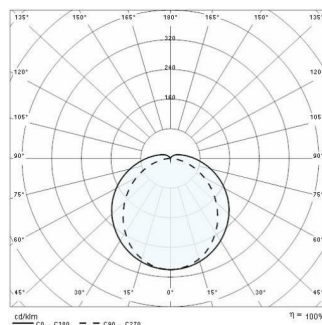

ACRO XS CERTALED

Code	15-00879
Douille:	LED
Source lumineuse:	LED
Puissance:	27 W
Couleur / RAL:	GR-RAL7035 / Gris RAL7035 / Mat
Insulation class:	I
Degree of protection:	IP65
IK-J-xxIP:	IK08 5J xx5
CRI:	80
Kelvin:	4000
Optique:	Optique symetrique diffusante
Flux réel:	3150 lm
L:	L80
B:	B10
Durée de vie:	35000 h

Description

Appareil d'éclairage étanche LED, avec diffuseur, composé de :

- Base en polyester gris, renforcé de fibres de verre
- Diffuseur en PMMA opale pour une diffusion optimale de la lumière et avec une uniformité élevée
- Équipé de modules CERTALED, driver intégré
- Clips inox anti vandale en standard
- Étrier montage rapide au plafond (inox)

Données

photométriques

Dessin technique