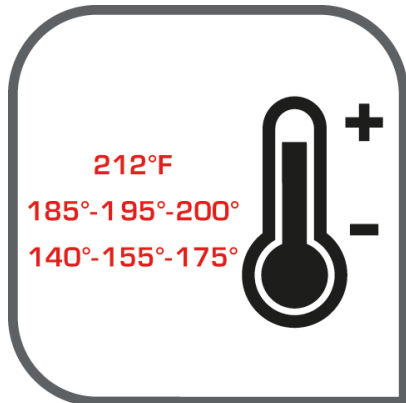

PRODUCTVOORDELEN

Temperatuurregeling

Pas uw infusies en warme dranken aan naar eigen smaak en behoefte dankzij de nauwkeurige elektronische temperatuurregeling op uw waterkoker

Temperatuurregeling met 7 standen

Pas uw infusies en warme dranken aan naar eigen smaak en behoefte

60 min warm houden

Hou uw water op de juiste temperatuur en vul uw kopje bij wanneer u maar wil

100°C in één druk op de knop

Snel gebruik van uw waterkoker dankzij de beschikbare 100°-knop

Verborgene verwarmingselement

Voor water dat sneller kookt en eenvoudige reiniging van de binnenkant

Inhoud: 1,7l water

Ideaal voor waardevolle momenten met familie en vrienden.

Eenvoudig te vullen via de tuit