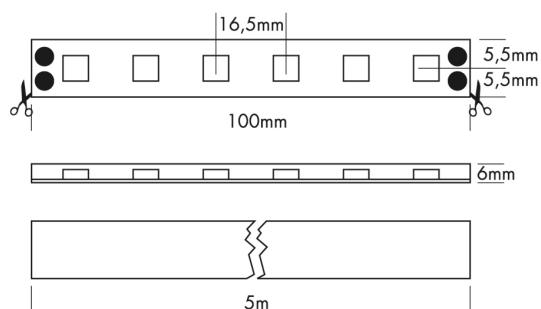

Flex Strip IP67 Mono blanc ultra chaud

20W 24Vdc IP67 CCT 2700K Im/m 380 IRC 90

Référence L63826

Prix excl. TVA € 90,00

Dimensions 5000 x 11 x 6 mm

LED 300 SMD LEDs

Séparable 10 cm / 6 LEDs

Temp de couleur 2700K

Lumen 380 lm/m

IRC 90

IP IP67

Label énergétique G

Remarques

- Max 5 m par power input
- Installation avec face adhésive
- Dimmable ou DMX512 contrôle
- Couplage en parallèle
- Service sur mesure possible