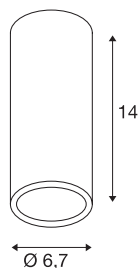

Plafonnier ENOLA_B CL-1

QPAR51, rond, noir, max. 35 W

Le plafonnier au design puriste ENOLA_B CL-1 en aluminium est disponible au choix avec des boîtiers en finition noir, blanc, laiton et gris argenté. Grâce à la douille GU10 230 V incorporée, le modèle ENOLA_B CL-1 peut directement être branché au réseau 230 V.

INFORMATIONS TECHNIQUES

N° art.	151810
Nombre de douilles	1
Code IP	IP 20
Montage	Apparent
Infos de montage	Plafond
Tension nominale primaire	220-240V ~50/60Hz
Indice de protection	I
Wattage	35 W
Coloris	noir
Faisceau lumineux	direct
Hauteur	14 cm
Diamètre	6.7 cm
Poids net	0.309 kg
Poids brut	0.409 kg
BIG WHITE, page	281