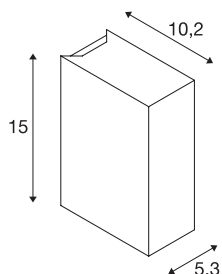

Applique QUAD 2 XL

LED, 3000 K, IP44, carrée, up/down, anthracite, 3,2 W

L'applique QUAD 2 XL dotée de Power LED puissantes blanc chaud est disponible en plusieurs variantes de couleur. Grâce au driver incorporé, le raccordement électrique de la lampe en aluminium au réseau 230 V. L'indice de protection IP44 signifie que ce luminaire peut être placé à l'extérieur.

INFORMATIONS TECHNIQUES

N° art.	232445
Nombre de sorties lumineuses différentes	2
Code IP	IP 44
Montage	Apparent
Infos de montage	Mur
Tension nominale primaire	100-277V ~50/60Hz
Courant / tension secondaire	350 mA
Indice de protection	I
Wattage	8 W
Température ambiante min.	-20 °C
Température ambiante max.	40 °C
Hauteur du courant d'appel	5 A
Durée du courant d'appel	25 µs
Effet stroboscopique (SVM)	0.01
Lumen	520 lm
Température de couleur	3000 Kelvin
Angle faisceau	110 °
Coloris	anthracite
Caractéristiques LXXBXX	L70B50
Durée de vie	30000 h
Faisceau lumineux	direct-indirect
Largeur	5.3 cm

Source Lumineuse

916530	
--------	---

Hauteur	15 cm
Profondeur	10.2 cm
Poids net	0.995 kg
Poids brut	1.063 kg
BIG WHITE, page	634