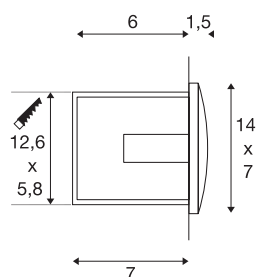

Applique encastrée Outdoor DOWNUNDER OUT LED M

LED, 3000 K, anthracite

Série d'appiques encastrées DOWNUNDER OUT LED M, en aluminium, équipées de LED SMD puissantes, avec sortie de lumière indirecte, orientée vers le bas, non éblouissante. L'indice de protection IP55 signifie que ce luminaire peut être placé à l'extérieur. Peut directement être branché au réseau 230 V. Pour faciliter le montage, un pot d'encastrement est fourni.

INFORMATIONS TECHNIQUES

N° art.	233625
Code IP	IP 55
Montage	Encastré
Infos de montage	Mur
Tension nominale primaire	220-240V ~50/60Hz
Courant / tension secondaire	300 mA
Indice de protection	I
Wattage	4 W
Température ambiante min.	-25 °C
Température ambiante max.	50 °C
Effet stroboscopique (SVM)	0
Lumen	85 lm
Température de couleur	3000 Kelvin
Coloris	anthracite
CRI	80
Caractéristiques LXXBXX	L70B50
Durée de vie	25000 h
Largeur	14 cm
Hauteur	7 cm
Profondeur	5 cm
Poids net	0.318 kg
Poids brut	0.362 kg

Source Lumineuse

916417	
--------	---

Forme de la découpe	carré
Longueur d'encastrement	12.6 cm
Largeur d'encastrement	5.8 cm
Profondeur d'encastrement	7 cm
BIG WHITE, page	701