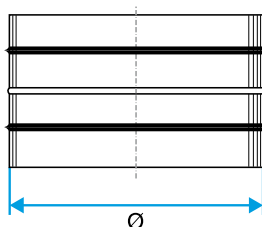

Raccord Mâle : RM à joints

DOMAINE D'APPLICATION

- Permet un raccordement étanche entre 2 conduits.
- Pour raccorder 2 accessoires, prendre un RF standard.

MISE EN ŒUVRE

- L'emboîtement / déboîtement se fait par une légère rotation de l'accessoire dans le conduit.

GAMME

Ø	Code
125	11098162
160	11098163
200	11098164
250	11098165
315	11098166