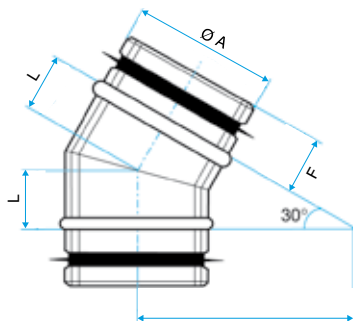

## Coude 30° : C 30° à joints

### GAMME

Ø A		Code
125	Coude embouti	11098135
160	Coude embouti	11098137
200	Coude embouti	11098286
250	Coude secteur	11098139
315	Coude secteur	11098246