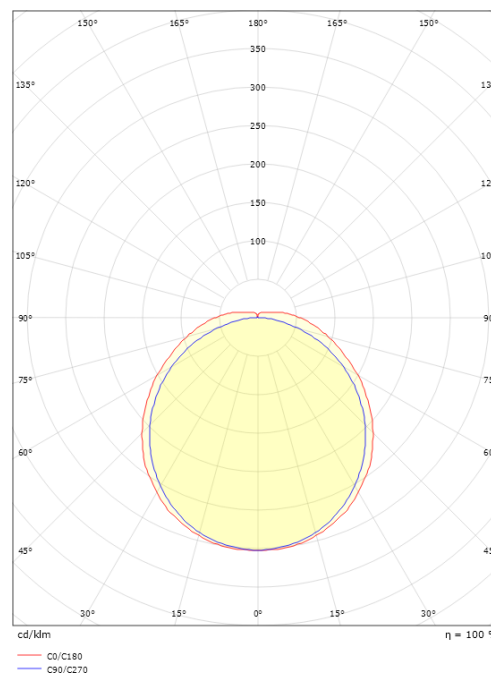

Embase: Acier, aluminium
 Couleur: Blanc (RAL 9003)
 Matériau de la verrine: PMMA (Polyméthacrylate de méthyle)

Montage/Connexion

Montage: Surface, Intérieur
 Module: 900
 Embrayage: Bornier sans vis

Dimensions (mm)

Longueur (mm) L: 920
 Largeur (mm) W: 151
 Hauteur (mm) H: 54
 Poids (kg) brutto/netto: 2.64 / 2.121

Emballage

Dimensions de l'emballage (mm): 930 x 160 x 60

7 0 2 1 9 8 1 1 1 2 7 0 7