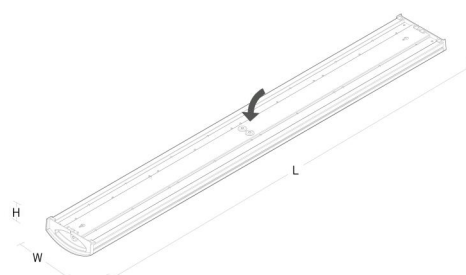

Embase: Acier, aluminium
 Couleur: Blanc (RAL 9003)
 Matériau de la verrine: PMMA (Polyméthacrylate de méthyle)

Montage/Connexion

Montage: Surface, Intérieur
 Module: 900
 Embrayage: Bornier sans vis

Dimensions (mm)

Longueur (mm) L: 920
 Largeur (mm) W: 151
 Hauteur (mm) H: 54
 Poids (kg) brutto/netto: 2.64 / 2.121

Emballage

Dimensions de l'emballage (mm): 930 x 160 x 60

7 0 2 1 9 8 1 1 1 2 7 0 7