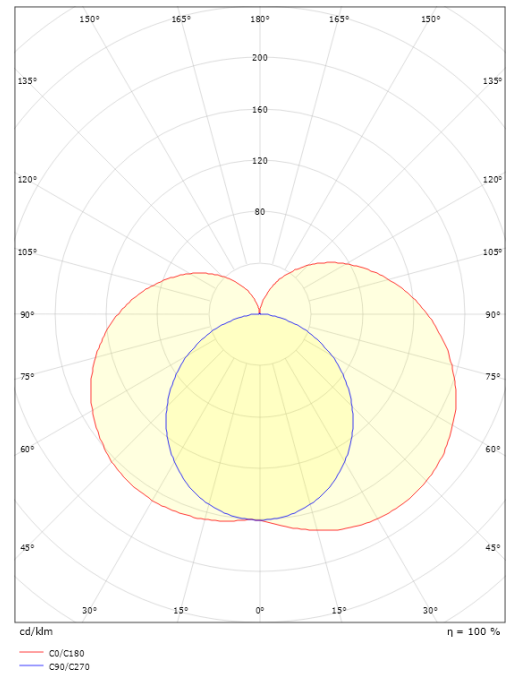

Emballage

Dimensions de l'emballage (mm): 630 x 80 x 90