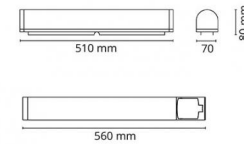

Type de source lumineuse: LED
 Source lumineuse incluse: Oui
 Luminous flux: 1070lm
 Efficacité: 67 lm/W
 Température des couleurs: 3000K
 Rendu des couleurs (CRI): Ra>90
 Facteur MacAdams: SDCM: 3
 Durée de vie: L70/B10>50,000
 Distribution de la lumière: Directe
 Optique: Plastic Opal

Contrôle/Dimming

Type: Coupure de phase descendante

Protection

Classe Isolation: Classe I

Énergie et approbations

Classe énergétique (2021-): F

Matériaux et finition

Embase: Aluminium
 Couleur: Blanc mat (RAL 9003)
 Matériau de la verrine: PMMA (Polyméthacrylate de méthyle)

Montage/Connexion

Montage: Surface, Intérieur
 Embrayage: Bornier sans vis
 Nombre maximal de luminaires par disjoncteur: B10: 23, B16: 37, C10: 29, C16: 46

Dimensions (mm)

Largeur (mm) W: 560
 Hauteur (mm) H: 70
 Profondeur (D): 80
 Poids (kg) brutto/netto: 1 / 1.2

Emballage

Dimensions de l'emballage (mm): 630 x 80 x 90

7 0 2 1 9 8 1 1 1 3 4 7 6