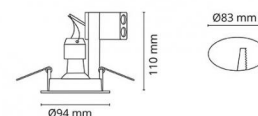

Jupiter Outdoor Noir 350lm

Codes-articles: **914930**
EAN: 7021989149309

Électrique

Wattage: 50W
System wattage: 50W
Tension: 230V

Source lumineuse

Type de source lumineuse: Sans source de lumière
Prise: GU10
Source lumineuse incluse: Non
Luminous flux: 350lm
Efficacité: 7 lm/W
Distribution de la lumière: Directe
Faisceau: 35°

Protection

Classe Isolation: Classe II

Matériaux et finition

Embase: Aluminium
Couleur: Noir (RAL 9004)

Montage/Connexion

Montage: Encastré, Intérieur / Extérieurs
Embrayage: Bornier sans vis

Dimensions (mm)

Longueur (mm) L: 94
Largeur (mm) W: 94
Hauteur (mm) H: 112
Diameter (mm) D: 94
Cut-out (mm): 83
Ceiling void depth (mm): 110
Distance d'une surface inflammable (mm): 50mm
Poids (kg) brutto/netto: 0.444 / 0.36

Emballage

Dimensions de l'emballage (mm): 115 x 115 x 165

7 0 2 1 9 8 9 1 4 9 3 0 9