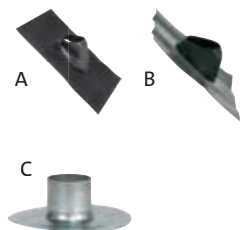

Ø 131	Ø 166
description	photo	N° d'art.	N° d'art.
tuile universelle Ubiflex	A	174003	174013
tuile universelle plomb	B	171960	171941
tuile universelle plomb noir		172413	172415
tuile universelle plomb terre cuite		171954	
plaque à coller aluminium 15 cm haut	C	169903	
plaque à coller aluminium 17 cm haut			169927
plaque à coller aluminium 25 cm haut		169910