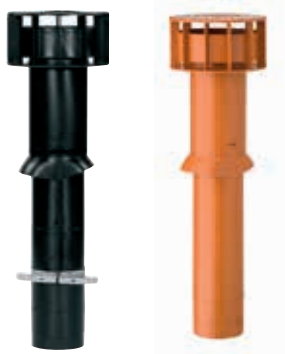

PASSAGES DE TOITURES DE VENTILATION

Multivent

Multivent 5V (genouillère et collier incl.)

- une simplicité d'installation, fonctionnement optimal
- passage pour ventilation mécanique
- performance et design
- matière synthétique, poids léger, insensible aux ruptures et aux coups
- pas de pont thermique dans le toit
- chapeau contre la formation de glace
- maintenance facile
- résistance minimale (7,3 Pa à 225 m3/h)
- un système innovant spiralé et breveté, limite l'infiltration de pluie
- évacue la condensation sur la toiture
- possibilité de raccourcir sous toiture
- raccordement diamètre 125

description	N° d'art.
Multivent 5V	189025

Multivent® (genouillère et collier incl.)

- rapport TNO B-91-0631
- pour ventilation naturelle ou mécanique

Ø 131

- PP: absorbe le bruit et est recyclable
- résistance minimale: < 1 Pa à 225 m3/h
- exécution 131/900 à partir d'une pente >37°

- Débit 270 m3/h à 5 m/sec

- Longueur du conduit 750 mm, 350 mm sur toiture
- Longueur du conduit 900 mm, 500 mm sur toiture

Ø 166

- PE: absorbe le bruit et est recyclable
- résistance minimale débit 400 m3/h à 5 m/sec