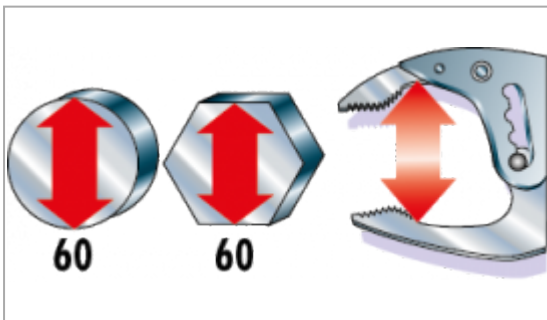

## PINCE-ÉTAUX MONO-POSITION | 501AMP

### Description

- Gâchette pour un déblocage maîtrisé et sans à-coup.
- Pratique et sûr. Utilisable d'une seule main.
- Rainure usinée sur le bec supérieur pour le serrage de tubes de faible diamètre.
- Présentation chromée.

### Informations

H [mm]	81
L [mm]	248
L1 [mm]	17
[g]	758