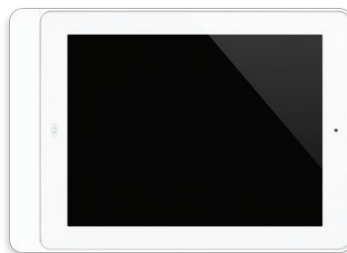

600-04 cadre Eve - blanc satiné
602-04 plaque de finition Eve - arrondi - blanc satiné
604-04 plaque de finition Eve - arrondi - blanc satiné - sécurisé