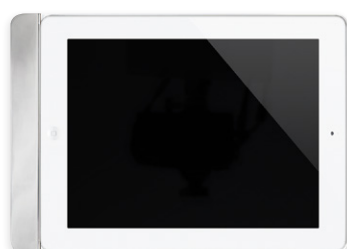

600-09 cadre Eve - aluminium poli
602-09 plaque de finition Eve - arrondi - aluminium poli
604-09 plaque de finition Eve - arrondi - aluminium poli - sécurisé