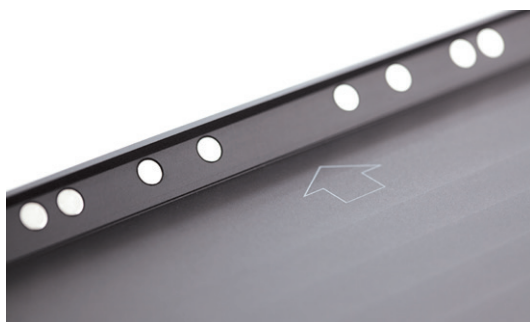


Eve, l'ultime
cadre iPad

eve | **basalte**

Un design épuré

— fabriqué en Belgique

— finition rectangulaire ou arrondie, également disponible en version sécurisée

— disponible en **différentes finitions de haute qualité**: aluminium brossé ou poli, noir brossé & blanc satiné

— encadre l' iPad avec un **bord fin et élégant**

— souligne la perfection du design de l' iPad

— **fabriqué avec précision** d'une pièce d'aluminium massive

finition carrée, aluminium brossé

finition arrondie, noir brossé

ouverture pour microphone

fabriqué avec précision

fixation magnétique

Eve mini avec cadre sécurisé

Simple en installation

- facile à fixer au mur par le biais de 2 vis
- compatible avec toutes les dernières générations iPad: iPad 2, iPad 3 et iPad 4
- également disponible pour iPad mini, iPad mini Retina et iPad Air