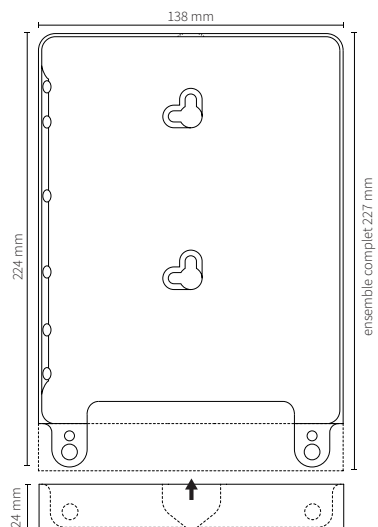

iPad Air dans une application commerciale

installation iPad

finition sécurisée avec clé pour verrouiller

Eve Air dimensions

ensemble complet Eve Air: 266mm x 173mm x 11mm

—
cadre Eve Air: 263mm x 173mm x 11mm

plaque de finition Eve Air: 24mm x 173mm x 11mm

Eve dimensions

ensemble complet Eve: 268mm x 190mm x 13mm

—
cadre Eve: 265mm x 190mm x 13mm

plaque de finition Eve: 24mm x 190mm x 13mm

Eve mini dimensions

ensemble complet Eve mini: 227mm x 138mm x 11mm

—
cadre Eve mini: 224mm x 138mm x 11mm

plaque de finition Eve mini: 24mm x 138mm x 11mm

Eve Air collection

630-01 cadre Eve Air - aluminium brossé
631-01 plaque de finition Eve Air - carré - alu brossé
633-01 plaque de finition Eve Air - carré - alu brossé - sécurisé