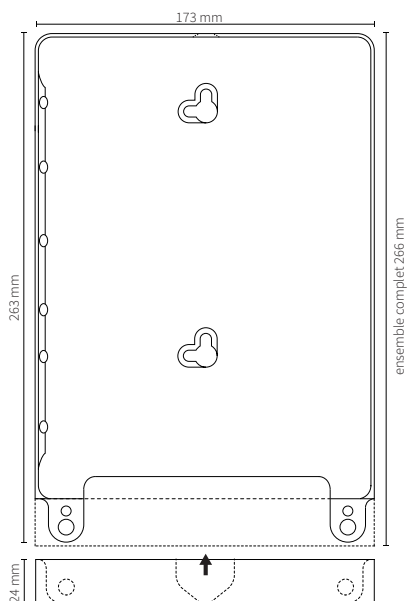

iPad Air dans une application commerciale

installation iPad

finition sécurisée avec clé pour verrouiller

Eve Air dimensions

ensemble complet Eve Air: 266mm x 173mm x 11mm

—
cadre Eve Air: 263mm x 173mm x 11mm

plaque de finition Eve Air: 24mm x 173mm x 11mm

Eve dimensions

ensemble complet Eve: 268mm x 190mm x 13mm

—
cadre Eve: 265mm x 190mm x 13mm

plaque de finition Eve: 24mm x 190mm x 13mm

Eve mini dimensions

ensemble complet Eve mini: 227mm x 138mm x 11mm