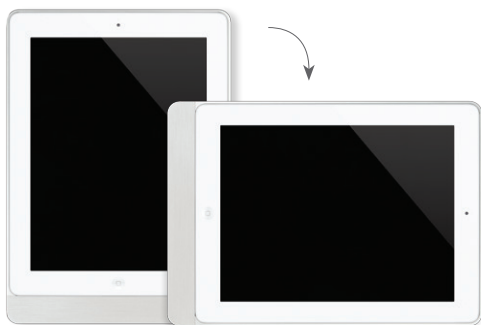


Eve, l'ultime
cadre iPad

eve | **basalte**

Un design épuré

— fabriqué en Belgique

— finition rectangulaire ou arrondie, également disponible en version sécurisée

— disponible en **différentes finitions de haute qualité**: aluminium brossé ou poli, noir brossé & blanc satiné

— encadre l' iPad avec un **bord fin et élégant**

— souligne la perfection du design de l' iPad

— **fabriqué avec précision** d'une pièce d'aluminium massive

finition carrée, aluminium brossé

finition arrondie, noir brossé

ouverture pour microphone

fabriqué avec précision

fixation magnétique

Eve mini avec cadre sécurisé

Simple en installation

- facile à fixer au mur par le biais de 2 vis
- compatible avec toutes les dernières générations iPad: iPad 2, iPad 3 et iPad 4
- également disponible pour iPad mini, iPad mini Retina et iPad Air

orientation portrait ou paysage

- orientation portrait ou paysage
- pas de câble ou de connecteur visible - installation dans une boîte de montage simple
- chargement permanente possible avec chargeur iPad (220V) ou chargeur USB puck (24V)