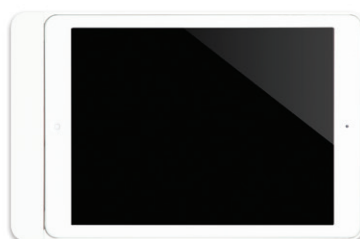

630-04 cadre Eve Air - blanc satiné
632-04 plaque de finition Eve Air - arrondi - blanc satiné
634-04 plaque de finition Eve Air - arrondi - blanc satiné - sécurisé