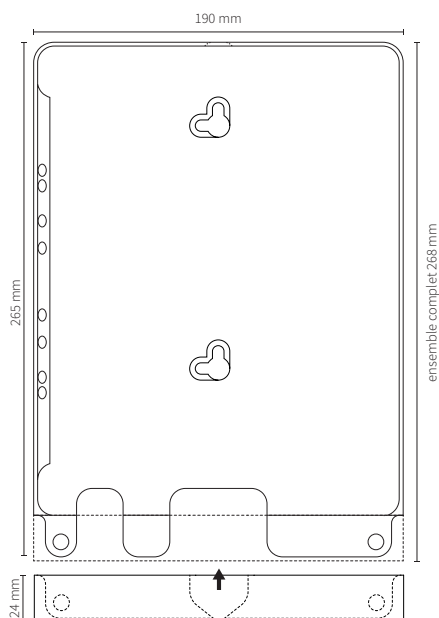

iPad Air dans une application commerciale

installation iPad

finition sécurisée avec clé pour verrouiller

Eve Air dimensions

ensemble complet Eve Air: 266mm x 173mm x 11mm

—
cadre Eve Air: 263mm x 173mm x 11mm

plaque de finition Eve Air: 24mm x 173mm x 11mm

Eve dimensions

ensemble complet Eve: 268mm x 190mm x 13mm

—
cadre Eve: 265mm x 190mm x 13mm

plaque de finition Eve: 24mm x 190mm x 13mm

Eve mini dimensions

ensemble complet Eve mini: 227mm x 138mm x 11mm