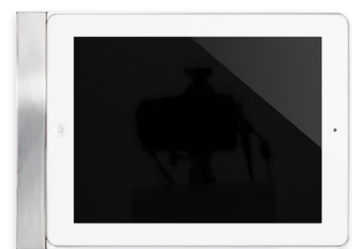

600-09 cadre Eve - aluminium poli
601-09 plaque de finition Eve - carré - aluminium poli
603-09 plaque de finition Eve - carré - aluminium poli - sécurisé