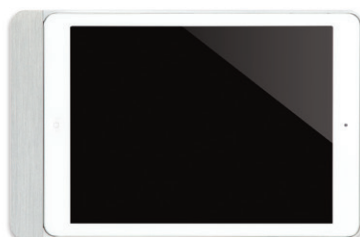

—
cadre Eve mini: 224mm x 138mm x 11mm

plaque de finition Eve mini: 24mm x 138mm x 11mm

Eve Air collection

630-01 cadre Eve Air - aluminium brossé
631-01 plaque de finition Eve Air - carré - alu brossé
633-01 plaque de finition Eve Air - carré - alu brossé - sécurisé