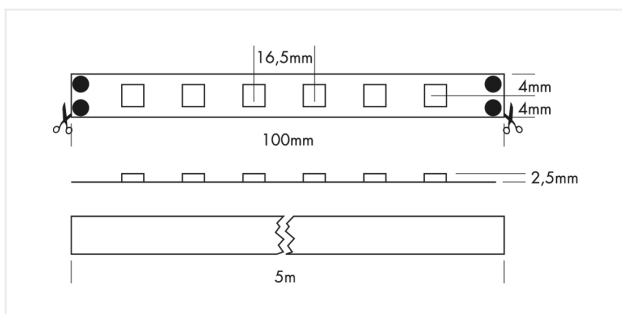

Flex Strip 300 Mono blanc neutre

4,8 lm/m **24 Vdc** **IP 20** **CCT 4000K** **lm/m 480** **IRC 90**

Référence L62808

Prix excl. TVA € 56,00

Dimensions 5000 x 8 x 1,5 mm

Séparable 10 cm / 6 LEDs

LED 300 SMD LEDs

Temp de couleur 4000K

Lumen 480 lm/m

IRC 90

Label énergétique F

Remarques

- Max 5m par alimentation
- Montage avec ruban adhésif 3M
- Dimmable
- Connexion parallèle
- Service sur mesure possible