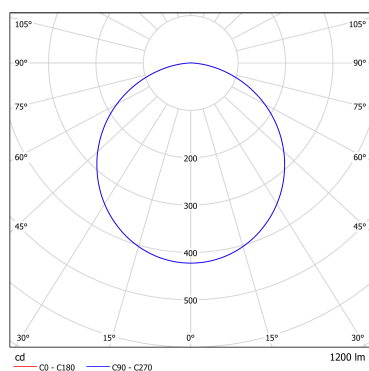

Caractéristiques	
Durée de vie (L70)	50.000 h
Durée de vie (L80)	30.000 h
Cycles marche/arrêt	100.000
Cohérence de couleur (SDCM)	4
Gradabilité	Triac
Angle de faisceau	110°
Couleur de finition	Blanc RAL9003
IRC	≥ 80
IP côté utilisateur	IP44
IP partie encastrée	IP20
IK	IK02
Classe de protection	II
Groupe de risque (EN 62471)	RGO
Pilote inclus (Oui/Non)	Oui
Essai au fil incandescent	650°C
Taux de défaillance du pilote (les 5,000 hrs)	1 %
Facteur de puissance	≥ 0,9

Alimentation électrique	
Fréquence	50 / 60 Hz
Tension	220-240 V AC
DC input voltage	Voir la section Données Techniques du catalogue
Longueur de câble 230V	0.3 m

Propriétés mécaniques	
Structure	Aluminium + Polycarbonate
Matériau optique	Polycarbonate

Conditions d'application	
Température de fonctionnement	-10-+40°C
Température d'application	+25°C
Environnement de stockage	-25-+50°C

Schéma de dimensions (mm)

Données photométriques