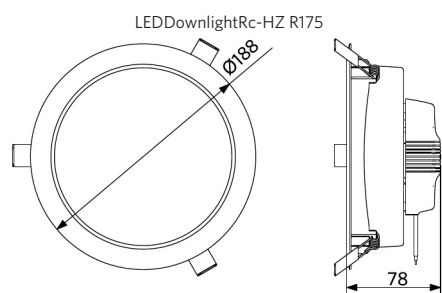

Caractéristiques	
Durée de vie (L70)	50.000 h
Durée de vie (L80)	30.000 h
Cycles marche/arrêt	100.000
Cohérence de couleur (SDCM)	4
Gradabilité	Triac
Angle de faisceau	110°
Couleur de finition	Blanc RAL9003
IRC	≥ 80
IP côté utilisateur	IP44
IP partie encastrée	IP20
IK	IK02
Classe de protection	II
Groupe de risque (EN 62471)	RGO
Pilote inclus (Oui/Non)	Oui
Essai au fil incandescent	650°C
Taux de défaillance du pilote (les 5,000 hrs)	1 %
Facteur de puissance	≥ 0,9

Alimentation électrique	
Fréquence	50 / 60 Hz
Tension	220-240 V AC
DC input voltage	Voir la section Données Techniques du catalogue
Longueur de câble 230V	0.3 m

Propriétés mécaniques	
Structure	Aluminium + Polycarbonate
Matériau optique	Polycarbonate

Conditions d'application	
Température de fonctionnement	-10-+40°C
Température d'application	+25°C
Environnement de stockage	-25-+50°C

Schéma de dimensions (mm)

Données photométriques