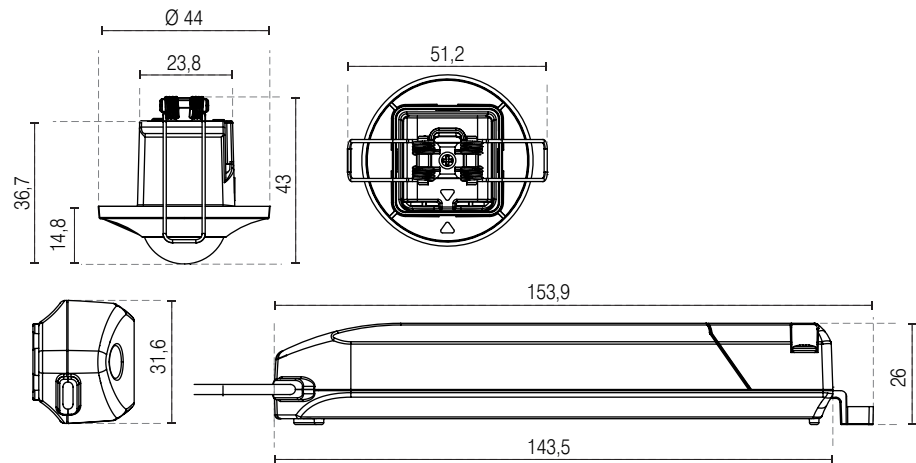

Caractéristiques techniques

Tension de service	110 à 240 V 50-60 Hz
Consommation en veille	< 0,5 W
Détection	360°, jusque 50 m², Ø 8 m
Hauteur de montage	2 à 4 m
Réglage de luminosité	5 à 1 000 lux
Temporisation éclairage	30 s à 30 min
Contact	1 NO 230 V AC (non libre de potentiel)
Pouvoir de coupure	10 A/230 V AC (cos φ = 1)
Charges maximales	lampes halogènes ou à incandescence : 2 000 W tubes fluorescents compensés en série ou non : 2 000 VA tubes fluorescents compensés en parallèle : 1 300 W (140 µF) tubes avec ballast électronique : 1 200 W lampes compactes : 300 W LED < 2 W : 55 W, de 2 à 8 W : 180 W, > 8 W : 200 W
Degré de protection	IP21 pour le capteur, IP20 pour le bloc d'alimentation selon EN 60529
Classe de protection	II
Raccordement	bornes à vis
Température admissible	-20 à +50 °C

Zone de détection

HAUTEUR DE MONTAGE	ZONE TRANSVERSALE	ZONE FRONTALE
2,5 m	50 m² 8 m	3 m² 2 m

Schémas de raccordement

Montage simple

Montage maître/esclave

Plan d'encombrement

RÉFÉRENCE DE COMMANDE	COULEUR	MONTAGE
thePiccola P360-100 DE WH	blanc	encastré
OPTIONS		
SendoPro 868-A	télécommande de service	
theSenda P	télécommande de service	
theSenda S	télécommande utilisateur	