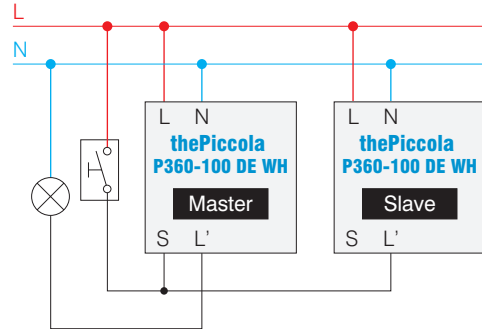

Mini détecteur de présence pour montage au plafond, thePiccola P

4

thePiccola P360-100 DE WH

Télécommandes theSenda P (service) et theSenda S (utilisateur)

SendoPro 868-A

Télécommande de service

- Mini détecteur de présence pour montage encastré au plafond, usage intérieur
- Convient aux petites pièces de bâtiments tertiaires et résidentiels, telles que les postes de travail, les toilettes, les débarras ou les couloirs
- Zone de détection de 360°, jusque 8 m de diamètre
- 1 canal éclairage
- Détection de la lumière mixte (convient pour tout type d'éclairage)
- Appareil pré-réglé pour une mise en service immédiate
- Réglage du seuil de luminosité et des temporisations par potentiomètres ou télécommandes theSenda P ou SendoPro 868-A
- Télécommande utilisateur theSenda S (ON/OFF)
- Possibilité de raccorder un bouton-poussoir pour commutation manuelle
- Fonction d'apprentissage de la luminosité
- Fonction impulsions
- Mode test pour vérifier le fonctionnement et la zone de détection
- Montage maître/esclave pour étendre la zone de détection.

Zone de détection

HAUTEUR DE MONTAGE	ZONE TRANSVERSALE	ZONE FRONTALE
2,5 m	50 m² 8 m	3 m² 2 m

Schémas de raccordement

Montage simple

Montage maître/esclave

Plan d'encombrement

RÉFÉRENCE DE COMMANDE	COULEUR	MONTAGE
thePiccola P360-100 DE WH	blanc	encastré
OPTIONS		
SendoPro 868-A	télécommande de service	
theSenda P	télécommande de service	
theSenda S	télécommande utilisateur	