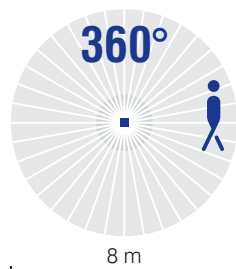

Zone de détection

HAUTEUR DE MONTAGE	ZONE TRANSVERSALE	ZONE FRONTALE
2,5 m	50 m² | 8 m	3 m² | 2 m