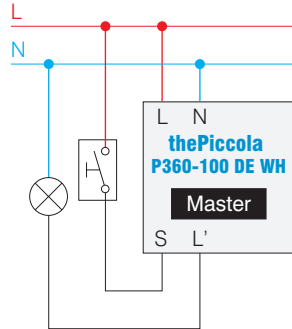

Mini détecteur de présence pour montage au plafond, thePiccola P

4

thePiccola P360-100 DE WH

Télécommandes theSenda P (service) et theSenda S (utilisateur)

SendoPro 868-A

Télécommande de service

- Mini détecteur de présence pour montage encastré au plafond, usage intérieur
- Convient aux petites pièces de bâtiments tertiaires et résidentiels, telles que les postes de travail, les toilettes, les débarras ou les couloirs
- Zone de détection de 360°, jusque 8 m de diamètre
- 1 canal éclairage
- Détection de la lumière mixte (convient pour tout type d'éclairage)
- Appareil pré-réglé pour une mise en service immédiate
- Réglage du seuil de luminosité et des temporisations par potentiomètres ou télécommandes theSenda P ou SendoPro 868-A
- Télécommande utilisateur theSenda S (ON/OFF)
- Possibilité de raccorder un bouton-poussoir pour commutation manuelle
- Fonction d'apprentissage de la luminosité
- Fonction impulsions
- Mode test pour vérifier le fonctionnement et la zone de détection
- Montage maître/esclave pour étendre la zone de détection.

Zone de détection

HAUTEUR DE MONTAGE	ZONE TRANSVERSALE	ZONE FRONTALE
2,5 m	50 m² 8 m	3 m² 2 m

Schémas de raccordement

Montage simple

Montage maître/esclave

Plan d'encombrement

RÉFÉRENCE DE COMMANDE	COULEUR	MONTAGE
thePiccola P360-100 DE WH	blanc	encastré
OPTIONS		
SendoPro 868-A	télécommande de service	
theSenda P	télécommande de service	
theSenda S	télécommande utilisateur	