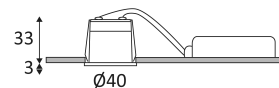

# SPOTI R-B

- Downlight encastré rond fixe.
- Fixation par lamelles.
- Précâblé 1.50m.
- Peut être recouvert par un isolant déroulé.
- Double bornier automatique.
- Convertisseur non dimmable déporté fourni, peut être placé à max. 10m de l'appareil.

Résistance : 0,50 Joule.

Produit alimenté sous une très basse tension de sécurité (T.B.T.S) qui n'excède pas 50V (valeur efficace en courant alternatif).

Diamètre de perçement pour insérer le luminaire. (35mm)