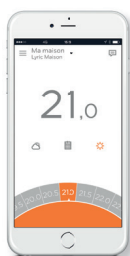

**Découvrez le confort** d'un thermostat développé pour les installateurs et conçu pour les utilisateurs.

**Lyric T6 thermostat programmable intelligent. Conçu pour le confort.**

-  Gestion par Smartphone/Tablette
-  Wifi intégré
-  Écran tactile
-  Geofencing
-  Programme hebdomadaire, 6 commutations
-  Auto-apprentissage, optimisation