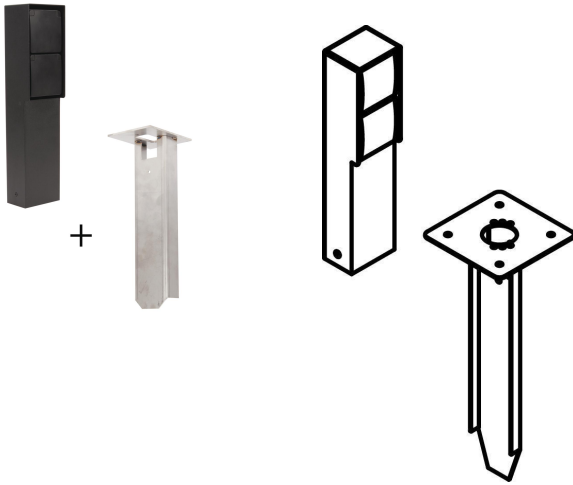

T352SP/.. | NIKE

Outdoor | Floor UP | NIKE

Productomschrijving

tuinpaal met grondpin - met 2 zwarte stopcontacten NIKO

Technische gegevens

Mechanisch

	Type gebruik	Exterior
	Type bevestiging	Floor
	Afmetingen	84x55x345 mm
	Armatuur dimensie	150x150 mm
	IP-beschermingsgraad	IP44

Elektrisch

	Voltage	~230V
	Armatuurklasse	fixture class 1

Lamptype

Beschikbare kleuren

 32X inox

T352SP.32X

 64X inox

T352SP.64X