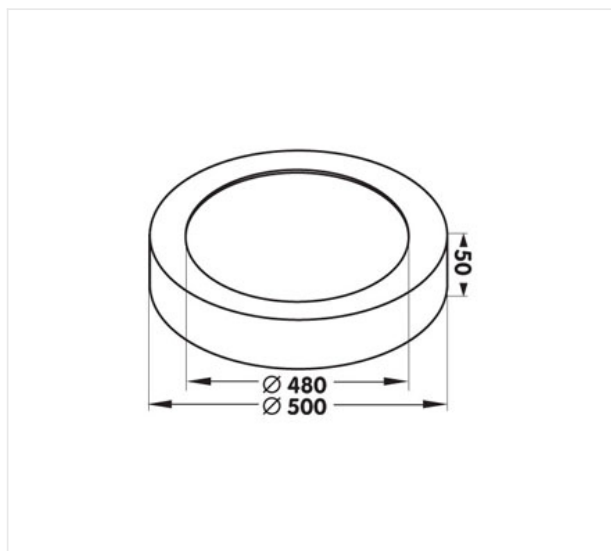

Moon 500 blanc

42 W 230 V IP 20 CCT 3000K Im 3100 IRC >80 PF 0,96

Référence MN50042W

Prix excl. TVA € 255,50

Diamètre 500 mm

Hauteur 50 mm

Matériel Aluminium

Couleur Blanc mat RAL 9010

LED SMD LEDs Samsung

Temp de couleur 3000K

Lumen 3100 lm

Courant Led 900 mA

CRI >80

IP IP20

Power factor 0,96

Label énergétique D