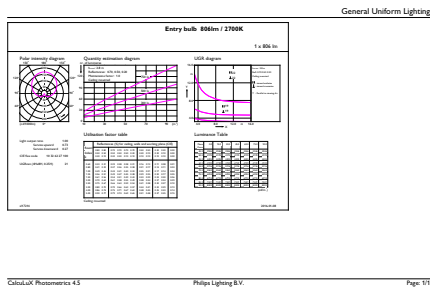

Données photométriques

CorePro LEDbulb ND 8-60W A60