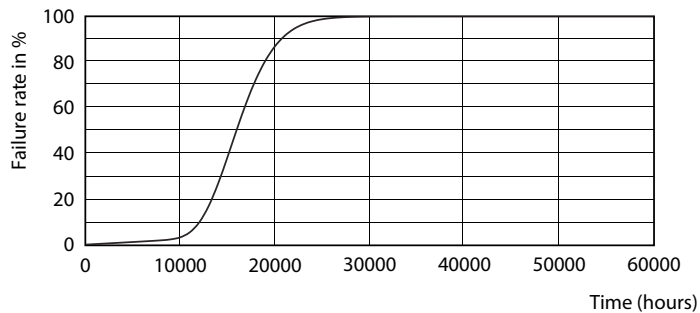

Données du produit

Caractéristiques générales	
Culot	E27 [E27]
Conforme à la directive RoHS UE	Oui
Durée de vie nominale (nom.)	15000 h
Cycle d'allumage	50000X
Type technique	8-60W

Photométries et Colorimétries	
Code couleur	827 [CCT de 2700 K]
Angle d'émission du faisceau (nom.)	200 °
Flux lumineux (nom.)	806 lm
Couleur	Blanc chaud (WW)
Température de couleur proximale (nom.)	2700 K
Efficacité lumineuse (valeur nominale)	100,00 lm/W
Variation des coordonnées trichromatiques en fonction du temps de fonctionnement	<6
Indice de rendu des couleurs (nom.)	80
LLMF à la fin de la durée de vie nominale (nom.)	70 %

Données photométriques

CorePro LEDbulb ND 8-60W A60

CorePro LEDbulb ND 8-60W A60

SDPO_LED Bulb_0021-Spectral Power distribution

CorePro LEDbulb

Durée de vie

LEDbulb 40W E27 830 FR A60

LEDbulb 40W E27 830 FR A60