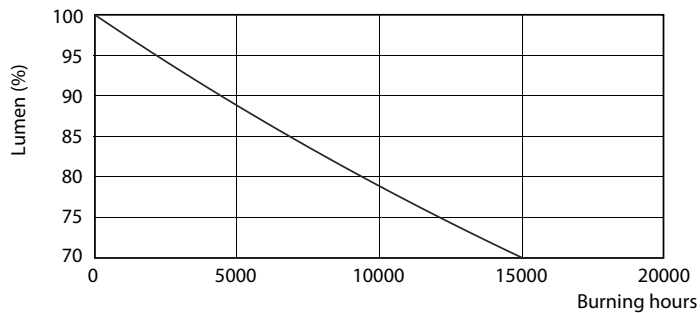

Données du produit

Caractéristiques générales	
Culot	E27 [E27]
Conforme à la directive RoHS UE	Oui
Durée de vie nominale (nom.)	15000 h
Cycle d'allumage	50000X
Type technique	8-60W

Photométries et Colorimétries	
Code couleur	827 [CCT de 2700 K]
Angle d'émission du faisceau (nom.)	200 °
Flux lumineux (nom.)	806 lm
Couleur	Blanc chaud (WW)
Température de couleur proximale (nom.)	2700 K
Efficacité lumineuse (valeur nominale)	100,00 lm/W
Variation des coordonnées trichromatiques en fonction du temps de fonctionnement	<6
Indice de rendu des couleurs (nom.)	80
LLMF à la fin de la durée de vie nominale (nom.)	70 %

Données photométriques

CorePro LEDbulb ND 8-60W A60

CorePro LEDbulb ND 8-60W A60

SDPO_LED Bulb_0021-Spectral Power distribution

CorePro LEDbulb

Durée de vie

LEDbulb 40W E27 830 FR A60

LEDbulb 40W E27 830 FR A60