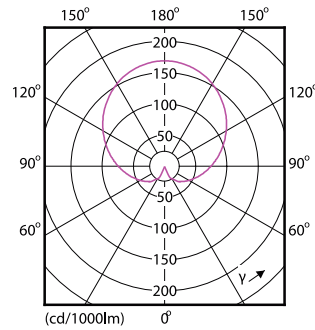

CorePro LEDbulb ND 8-60W A60

Données photométriques