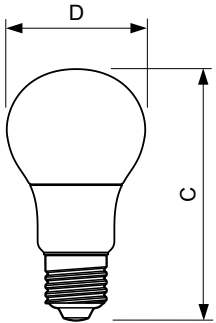

CorePro LEDbulb

Nom du produit de la commande	CorePro LEDbulb ND 8-60W A60 E27 827
Code barre produit (EAN)	8718696577554
Code de commande	57755400
Local Code	CB60W827E27
Unité d'emballage	1

Conditionnement par carton	10
Code industriel (12NC)	929001234302
Poids net (pièce)	0.076 kg

Schéma dimensionnel

Entrybulb A60 230V 8W-60W 2700K E27 ND

Product	D	C
CorePro LEDbulb ND 8-60W A60 E27 827	60 mm	110 mm