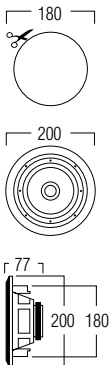

grille noire (option)

Détendez l'atmosphère. En finnois, Hapki signifie l'oxygène, le plein air. La HPRO550 est le compagnon idéal. Elle crée l'ambiance idéale pour relâcher la pression. Au propre comme au figuré. Grâce au woofer en aluminium et au tweeter orientable, chaque détail acoustique prend de l'ampleur. Par ailleurs, il reproduit à lui seul un effet stéréo à part entière grâce à son double tweeter et ses doubles connexions.

- ① woofer en aluminium pour un rendement sonore accru
- ② grille en aluminium avec système aimanté pour garantir l'étanchéité
- ③ tweeter orientable

DIMENSIONS

CARACTÉRISTIQUES

portée	<50 m ²
système	2 voies coaxial
woofer	5,25" cône alu bord caoutchouc
tweeter	2 X 0,75" dôme néodyme alu
amplification	10 - 100 W (recommandée)
sensibilité	88 dB
impédance	8 Ω
plage de fréquences	60 Hz - 20 kHz
dim. de découpe (Ø)	180 mm
dimensions (Ø x d)	200 x 80 mm
poids / pièce	1,10 kg
composition	ABS / grille aluminium
couleur	blanc
propriétés	grille, peut être peinte résistant aux éclaboussures
options	kit acoustique (KITRO2) grille noire (GRILL R0525 B)