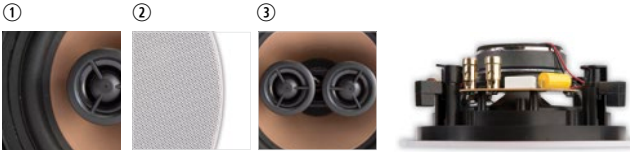

grille noire (option)

Détendez l'atmosphère. En finnois, Hapki signifie l'oxygène, le plein air. La HPRO550 est le compagnon idéal. Elle crée l'ambiance idéale pour relâcher la pression. Au propre comme au figuré. Grâce au woofer en aluminium et au tweeter orientable, chaque détail acoustique prend de l'ampleur. Par ailleurs, il reproduit à lui seul un effet stéréo à part entière grâce à son double tweeter et ses doubles connexions.

- ① woofer en aluminium pour un rendement sonore accru
- ② grille en aluminium avec système aimanté pour garantir l'étanchéité
- ③ tweeter orientable

DIMENSIONS

CARACTÉRISTIQUES

portée	<50 m ²
système	2 voies coaxial
woofer	5,25" cône alu bord caoutchouc
tweeter	2 X 0,75" dôme néodyme alu
amplification	10 - 100 W (recommandée)
sensibilité	88 dB
impédance	8 Ω
plage de fréquences	60 Hz - 20 kHz
dim. de découpe (Ø)	180 mm
dimensions (Ø x d)	200 x 80 mm
poids / pièce	1,10 kg
composition	ABS / grille aluminium
couleur	blanc
propriétés	grille, peut être peinte résistant aux éclaboussures
options	kit acoustique (KITRO2) grille noire (GRILL R0525 B)