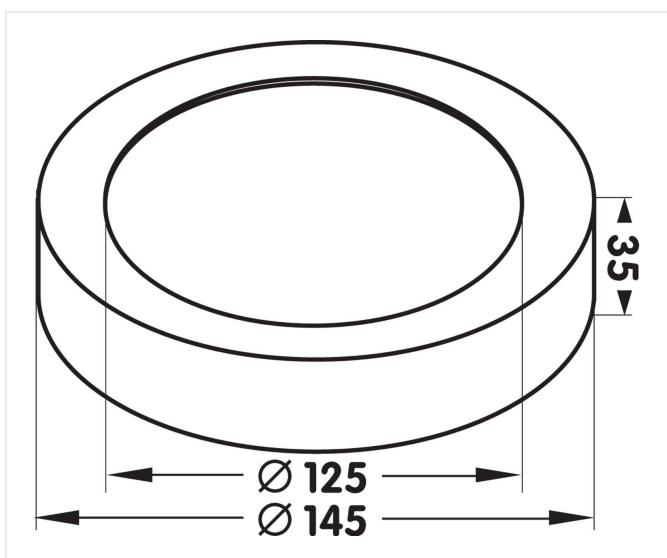

Moon 145 Noir

8 W 230 V IP54 CCT 3000K Im 750 IRC >80

Référence	MN1458WB
Prix excl. TVA	€ 48,50
Diamètre	145 mm
Hauteur	35 mm
Matériel	Aluminium
Couleur	Noir mat RAL 9005
LED	SMD LEDs Samsung
Temp de couleur	3000K
Lumen	750 lm
Courant Led	220 mA
CRI	>80
IP	IP54
Power factor	0,96
Label énergétique	D