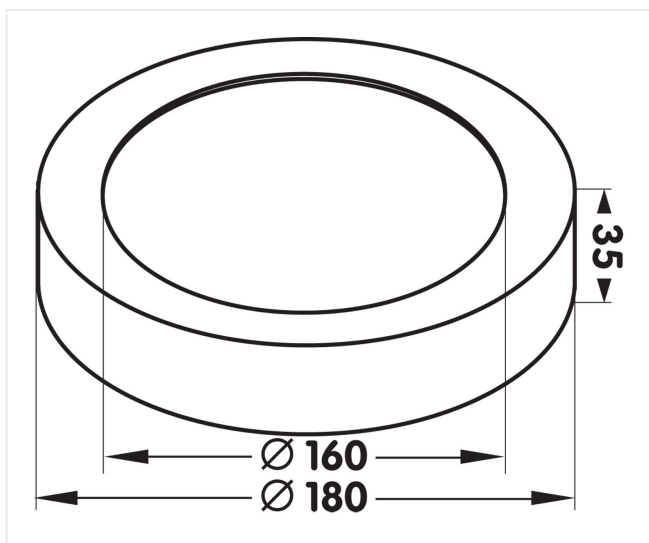

Moon 180 Noir

14 W 230 V IP54 CCT 3000K Im 1300 IRC >80

Référence MN18014WB

Prix excl. TVA € 61,50

Diamètre 180 mm

Hauteur 35 mm

Matériel Aluminium

Couleur Noir mat RAL 9005

LED SMD LEDs Samsung

Temp de couleur 3000K

Lumen 1300 lm

Courant Led 350 mA

CRI >80

IP IP54

Power factor 0,96

Label énergétique D