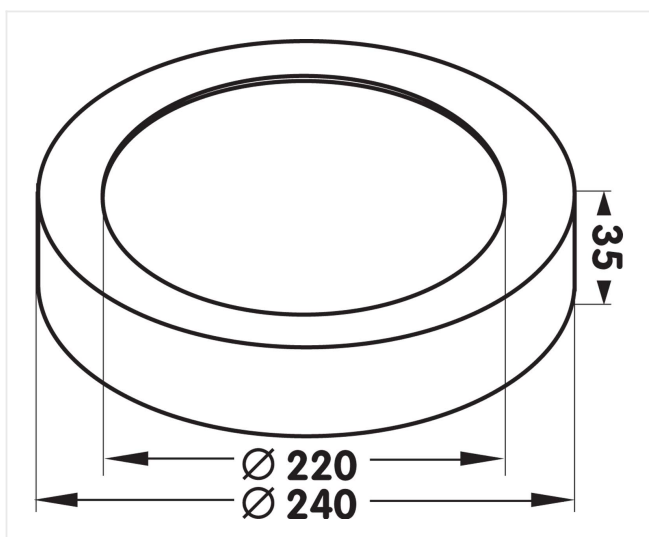

Moon 240 Noir

18 W 230 V IP54 CCT 3000K Im 1800 IRC >80

Référence	MN24018WB
Prix excl. TVA	€ 88,50

Diamètre	240 mm
Hauteur	35 mm
Matériel	Aluminium
Couleur	Noir mat RAL 9005
LED	SMD LEDs Samsung
Temp de couleur	3000K
Lumen	1800 lm
Courant Led	350 mA
CRI	>80
IP	IP54
Power factor	0,96
Label énergétique	D