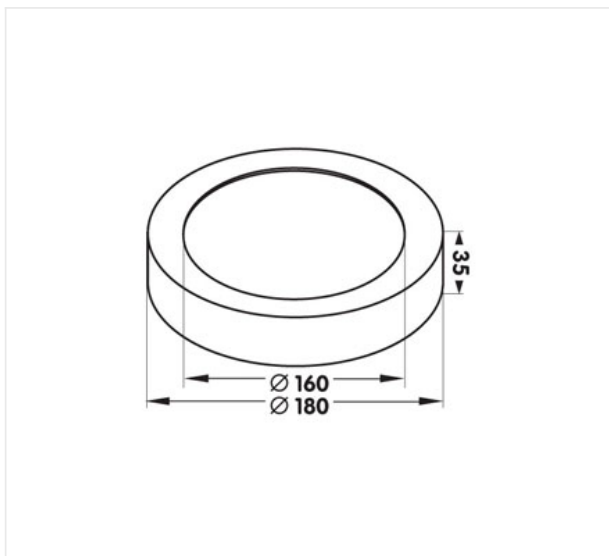

Moon sensor180 blanc

Plafonnier LED équipé d'un détecteur de mouvement et d'un crépusculaire intégré. Il convient particulièrement bien pour les cages d'escaliers, débarras, garages ou caves. Réglage facile de la sensibilité, la durée d'allumage et la fonction de veille.

14 W 230V IP54 CCT 3000K Im 1200 IRC >80 PF 0,96

Référence MN18014WS

Prix excl. TVA € 106,00

Diamètre 180 mm

Hauteur 35 mm

Matériel Aluminium

Couleur Blanc mat RAL 9010

LED SMD LEDs Samsung