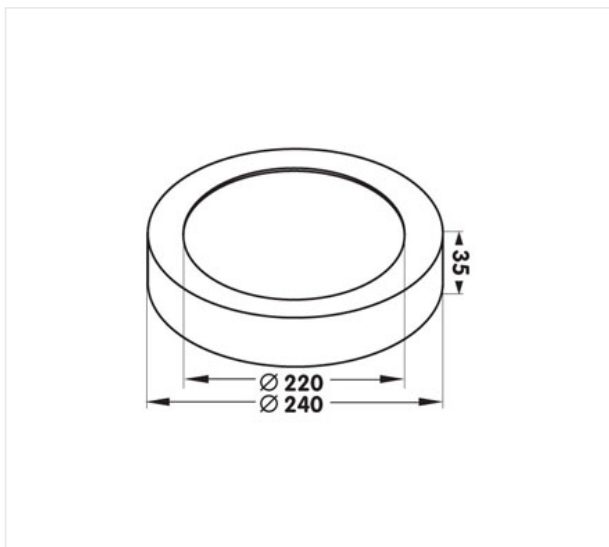

Moon sensor 240 blanc

Plafonnier LED équipé d'un détecteur de mouvement et d'un crépusculaire intégré. Il convient particulièrement bien pour les cages d'escaliers, débarras, garages ou caves. Réglage facile de la sensibilité, la durée d'allumage et la fonction de veille.

18 W 230 V IP54 CCT 3000K Im 1600 IRC >80 PF 0,96

Référence	MN24018WS
Prix excl. TVA	€ 119,00

Diamètre	240 mm
Hauteur	35 mm
Matériel	Aluminium
Couleur	Blanc mat RAL 9010
LED	SMD LEDs Samsung
Temp de couleur	3000K
Lumen	1600 lm
Courant Led	300 mA
CRI	>80
IP	IP54
Power factor	0,96
Label énergétique	D