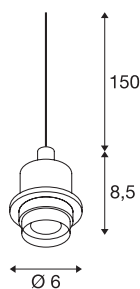

## Suspension à tige FENDA

A60, noire, sans abat-jour, sans patère, câble ouvert, max. 60 W

Le système de suspension à tige FENDA avec extrémité de câble ouverte de notre système de suspension à tige MIX & MATCH permet des configurations individuelles avec les abat-jours FENDA. Grâce à la douille E27 incorporée, la lampe convient pour les ampoules à LED et économiques.

## INFORMATIONS TECHNIQUES

N° art.	132660
Nombre de douilles	1
Code IP	IP 20
Montage	Apparent
Infos de montage	Profilé pour suspension
Tension nominale primaire	220-240V ~50/60Hz
Indice de protection	II
Wattage	60 W
Coloris	noir
Hauteur	8.5 cm
Diamètre	6 cm
Poids net	0.208 kg
Poids brut	0.249 kg
BIG WHITE, page	154