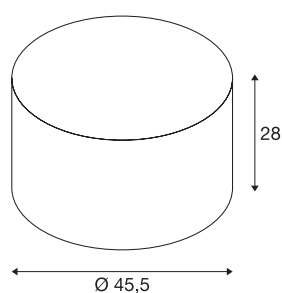

Abat-jour FENDA

rond, noir/cuivre, 45,5/28 cm (Ø/h)

Abat-jour FENDA de 455 mm de diamètre et de 280 mm de hauteur, noir/cuivre.

INFORMATIONS TECHNIQUES

N° art.	156122
Coloris	noir
Faisceau lumineux	direct - indirect
Hauteur	28 cm
Diamètre	45.5 cm
Poids net	0.594 kg
Poids brut	1.815 kg
BIG WHITE, page	277

Accessoires

156100	Recouvrement FENDA , verre acrylique blanc, Ø 45,5 cm
--------	---