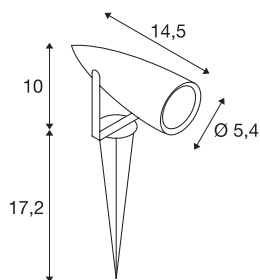

Spot sur piquet Outdoor SYNA

LED, 3000 K, IP55, gris argenté, 230 V, 8,6 W

Le spot sur piquet SYNA disponible en plusieurs variantes de couleur dispose d'une LED puissante blanc chaud de 9 W. Le raccordement électrique du luminaire en aluminium se fait directement au réseau 230 V au moyen du câble doté d'une fiche. L'indice de protection IP55 signifie que ce luminaire peut être placé à l'extérieur.

INFORMATIONS TECHNIQUES

N° art.	227504
Code IP	IP 55
Classe de résistance aux chocs	IK 04
Résistance au choc	0.5 Joule
Montage	Encastré
Infos de montage	Sol
Tension nominale primaire	220-240V ~50/60Hz
Indice de protection	I
Wattage	9 W
Température ambiante min.	-20 °C
Température ambiante max.	40 °C
Effet stroboscopique (SVM)	3.25
Lumen	470 lm
Température de couleur	3000 Kelvin
Angle faisceau	50 °
Coloris	gris
CRI	80
Caractéristiques LXXBXX	L70B50
Durée de vie	30000 h
Faisceau lumineux	directement
Longueur	14.5 cm
Hauteur	10 cm

Source Lumineuse

954801	
--------	---

Diamètre	5.4 cm
Longueur du piquet	17.2 cm
Poids net	0.705 kg
Poids brut	0.762 kg
BIG WHITE, page	601